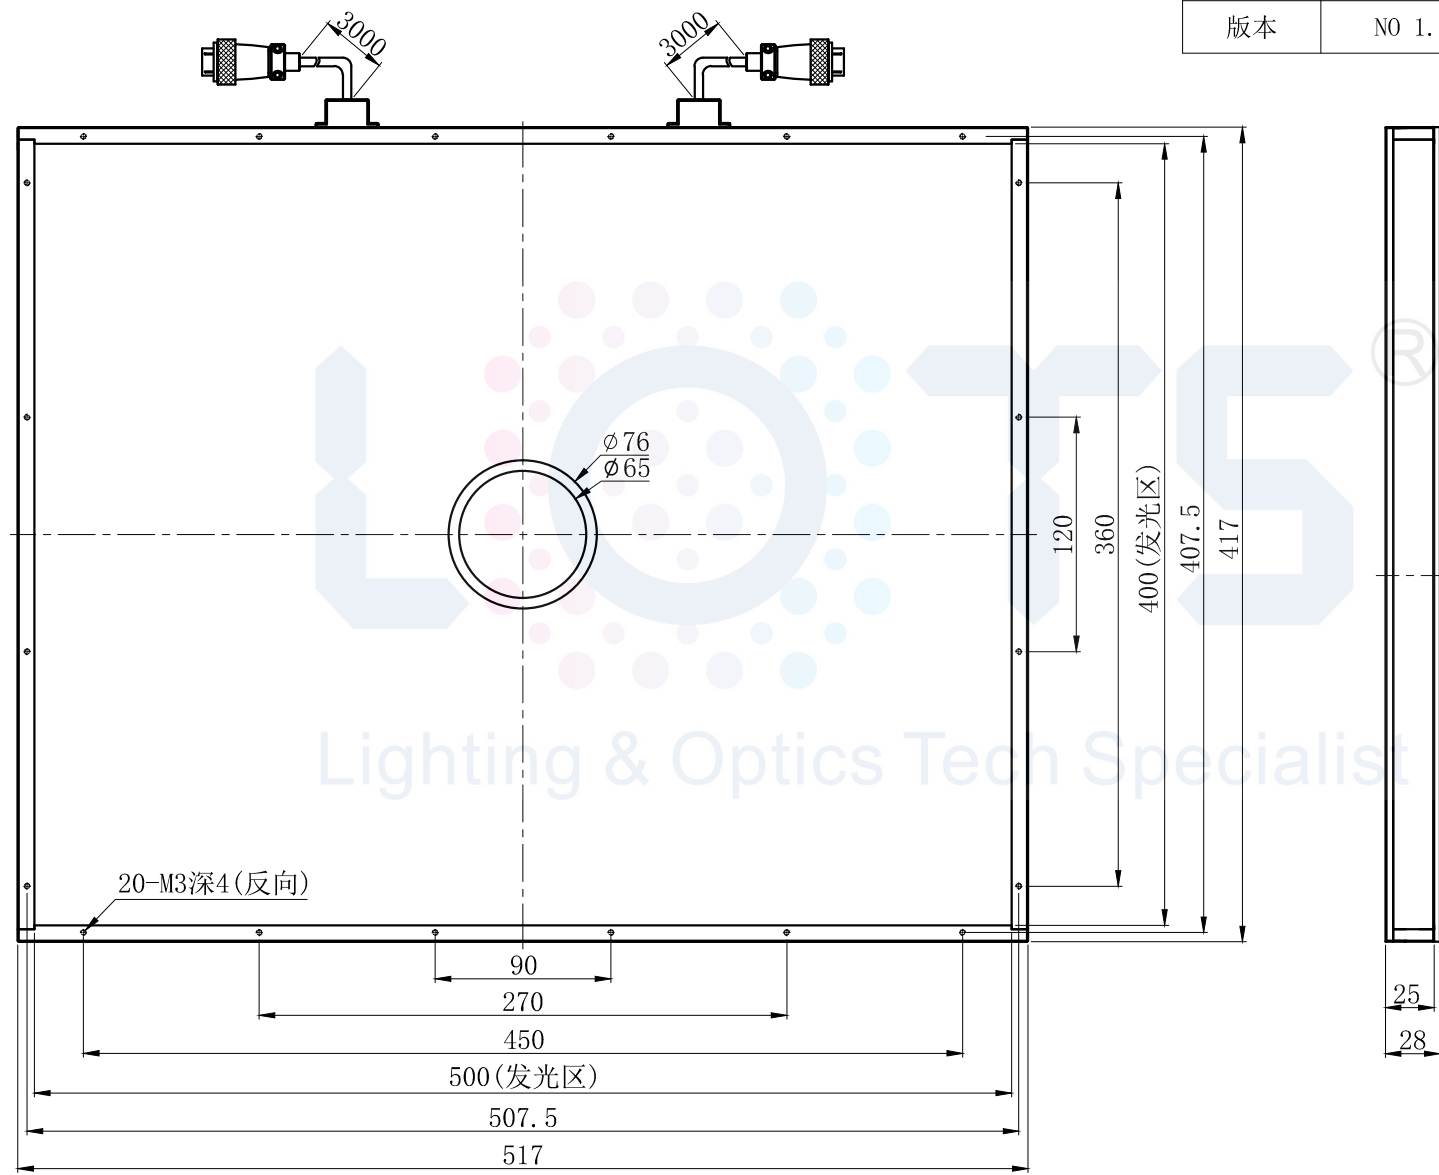

# LTS-3FTR500400-D65

产品型号	LTS-3FTR500400-D65
LED发光色	R(红)/W(白)
输入电压	DC 24V(max)
消耗功率	/
电缆极性	1:+、2:-、3:NC、4:NC

单位	mm (毫米)
比例	1:1
版本	NO 1.2

Copyright 2011~2022 LOTS. All rights reserved. Reproduction or photocopy without permission is prohibited.