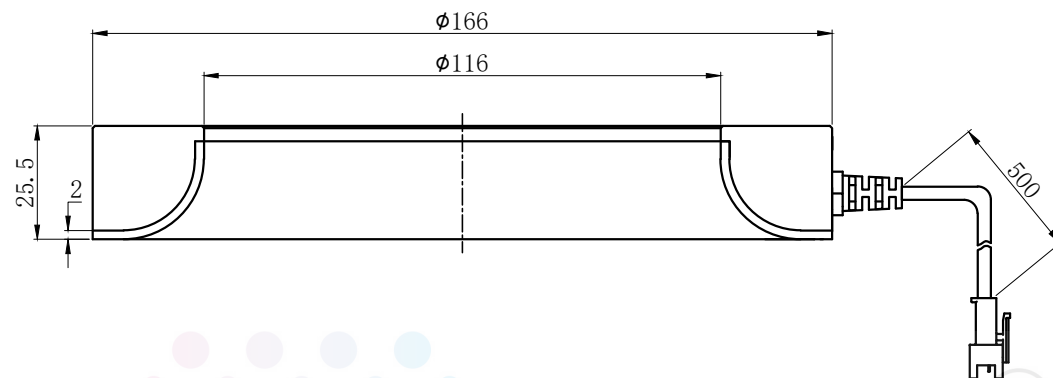

# LTS-2HPR150

4-M4深5均布

Ø158

45°

|        |              |
|--------|--------------|
| 产品型号   | LTS-2HPR150  |
| LED发光色 | R(红)/W(白)    |
| 输入电压   | DC 24V(max)  |
| 消耗功率   | /            |
| 电缆极性   | 1:+、2:NC、3:- |