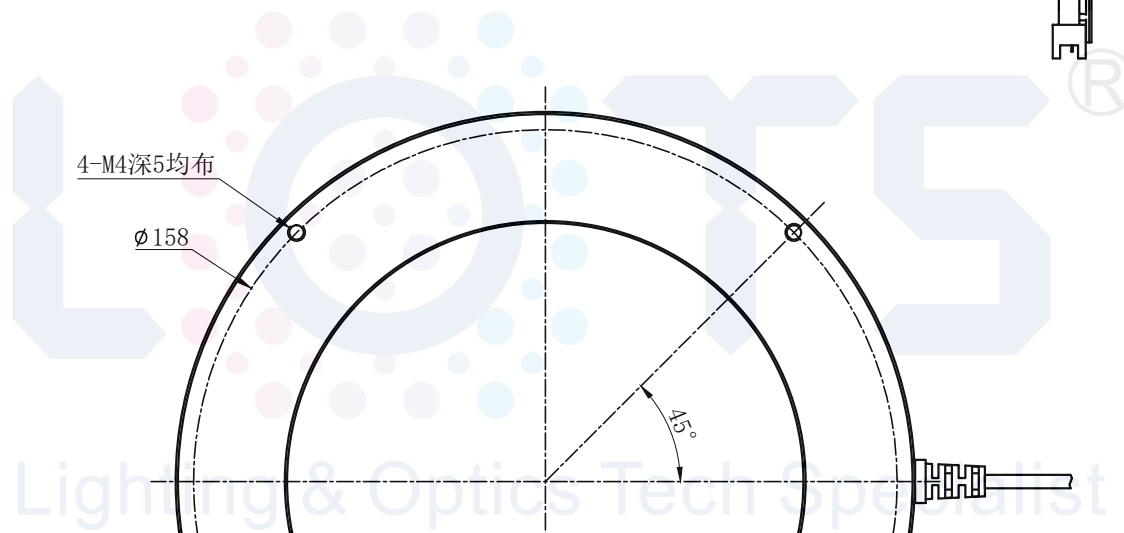

# LTS-2HPR150

4-M4深5均布

Ø158

45°

|        |              |
|--------|--------------|
| 产品型号   | LTS-2HPR150  |
| LED发光色 | R(红)/W(白)    |
| 输入电压   | DC 24V(max)  |
| 消耗功率   | /            |
| 电缆极性   | 1:+、2:NC、3:- |