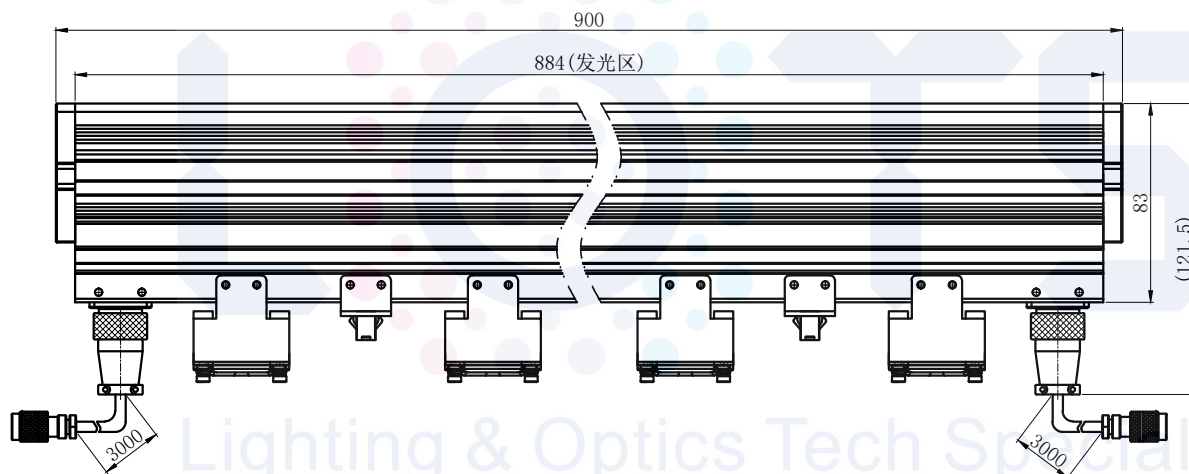

# LTS-2LINS900

产品型号	LTS-2LINS900
LED发光色	R(红)/W(白)
输入电压	DC 24V(max)
消耗功率	386W
电缆极性	1:LED+、2:LED-、3:FAN+、4:FAN-

Lighting & Optics Tech Specialist