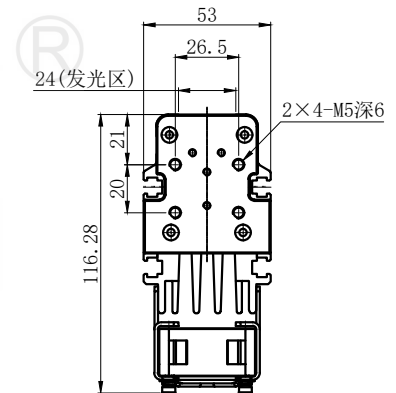

# LTS-2LINS900

产品型号	LTS-2LINS900
LED发光色	R(红)/W(白)
输入电压	DC 24V(max)
消耗功率	386W
电缆极性	1:LED+、2:LED-、3:FAN+、4:FAN-

Lighting & Optics Tech Specialist