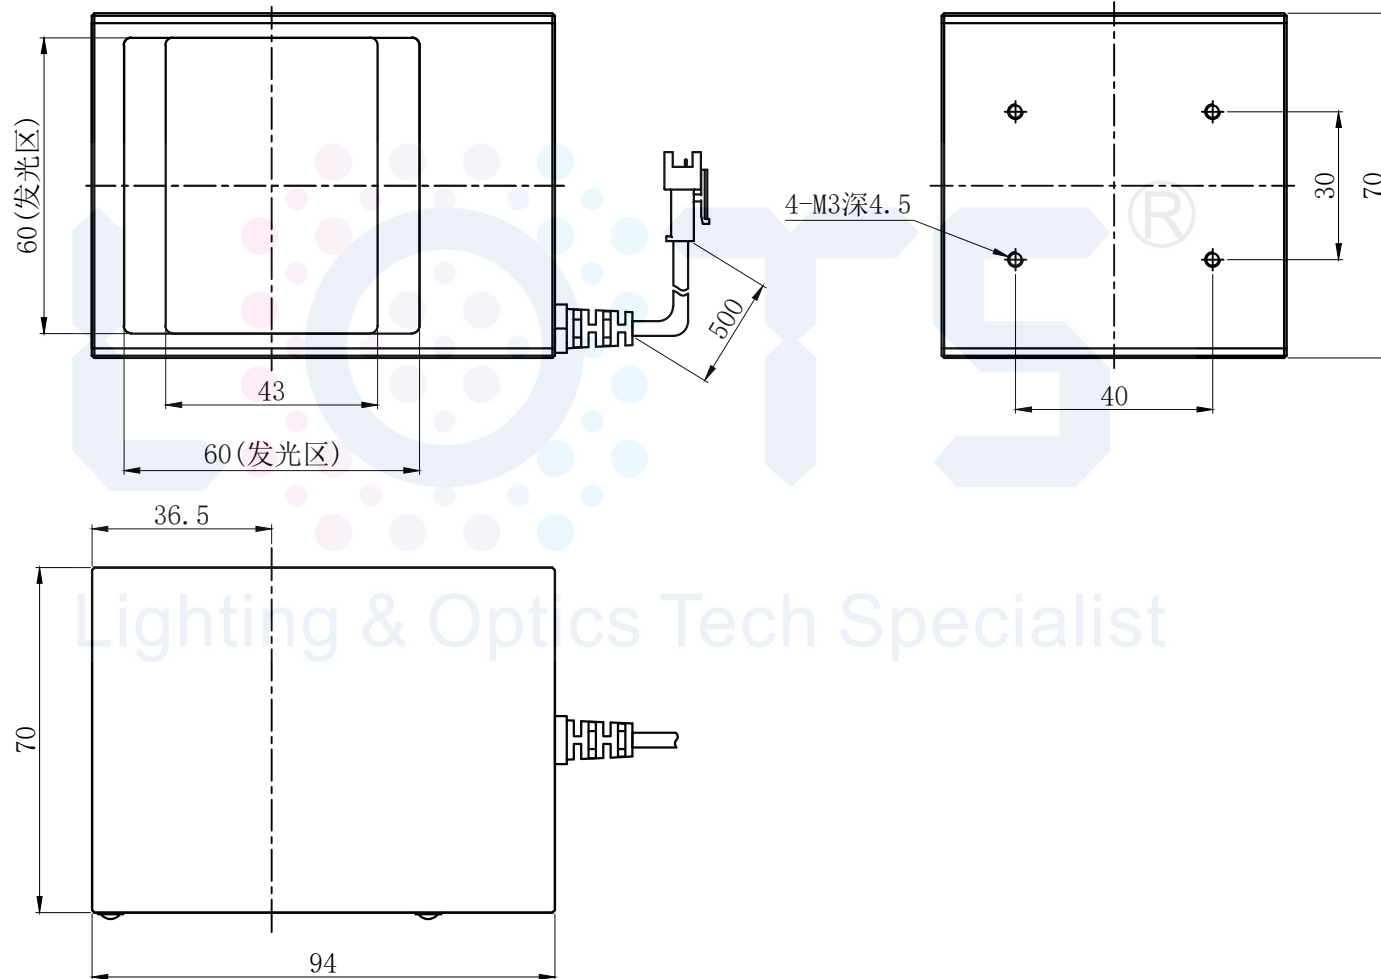

LTS-3COX60

产品型号	LTS-3COX60
LED发光色	R(红)/W(白)
输入电压	DC 24V(max)
消耗功率	/
电缆极性	1:+、2:NC、3:-

Lighting & Optics Tech Specialist