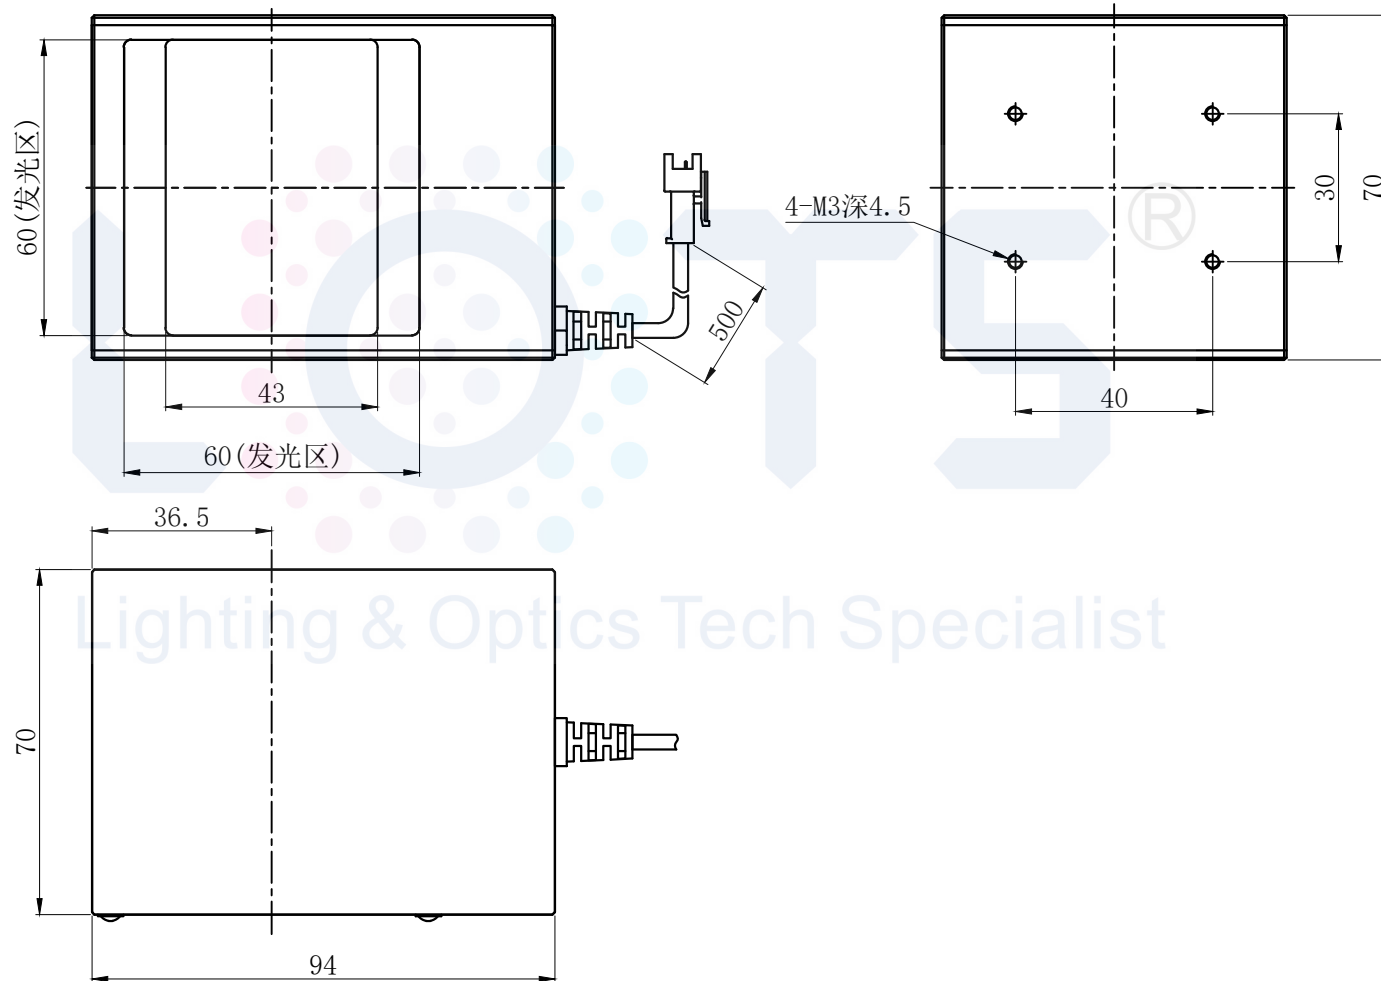

# LTS-3COX60-CP

产品型号	LTS-3COX60-CP
LED发光色	R(红)/W(白)
输入电压	DC 24V(max)
消耗功率	/
电缆极性	1:+、2:NC、3:-

Lighting & Optics Tech Specialist