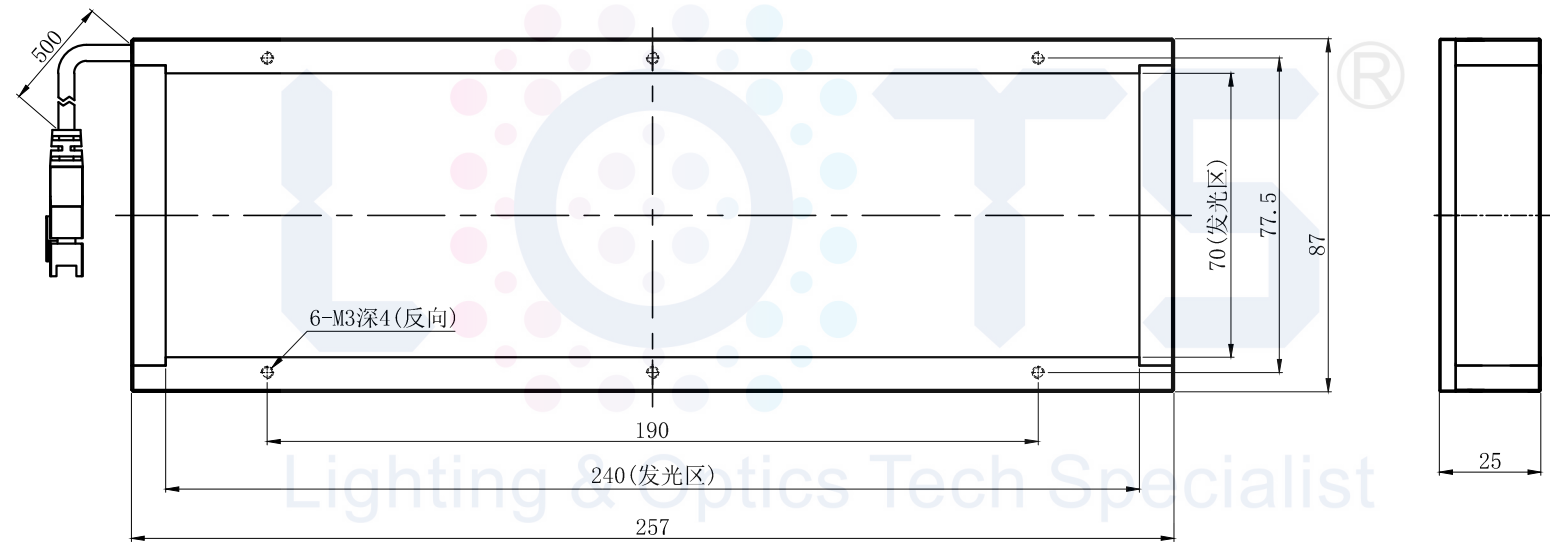

LTS-3FT24070

		产品型号	LTS-3FT24070
		LED发光色	R(红)/W(白)
单位	mm (毫米)	输入电压	DC 24V(max)
比例	1:1	消耗功率	/
版本	NO 1.0	电缆极性	1:+、2:NC、3:-

Copyright 2011~2022 LOTS. All rights reserved. Reproduction or photocopy without permission is prohibited.