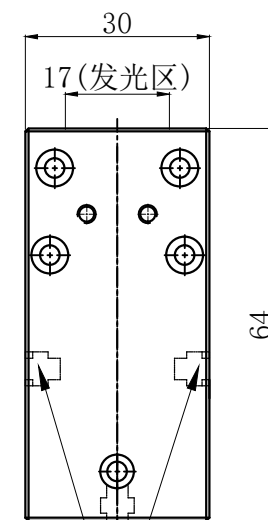

LTS-3LINL180

产品型号	LTS-3LINL180
LED发光色	R(红)/W(白)
输入电压	DC 24V(max)
消耗功率	/
电缆极性	1:+、2:-、3:NC、4:NC

M3螺母卡槽
两端不贯通