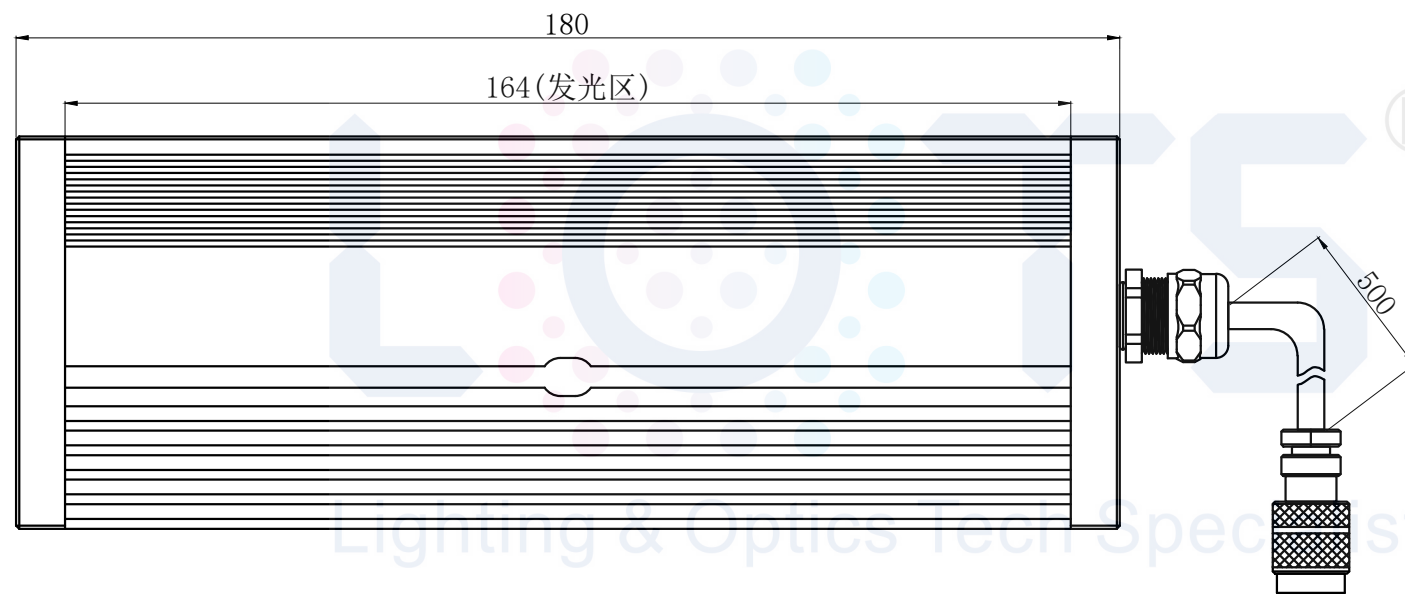

LTS-3LINL180

产品型号	LTS-3LINL180
LED发光色	R(红)/W(白)
输入电压	DC 24V(max)
消耗功率	/
电缆极性	1:+、2:-、3:NC、4:NC

M3螺母卡槽
两端不贯通