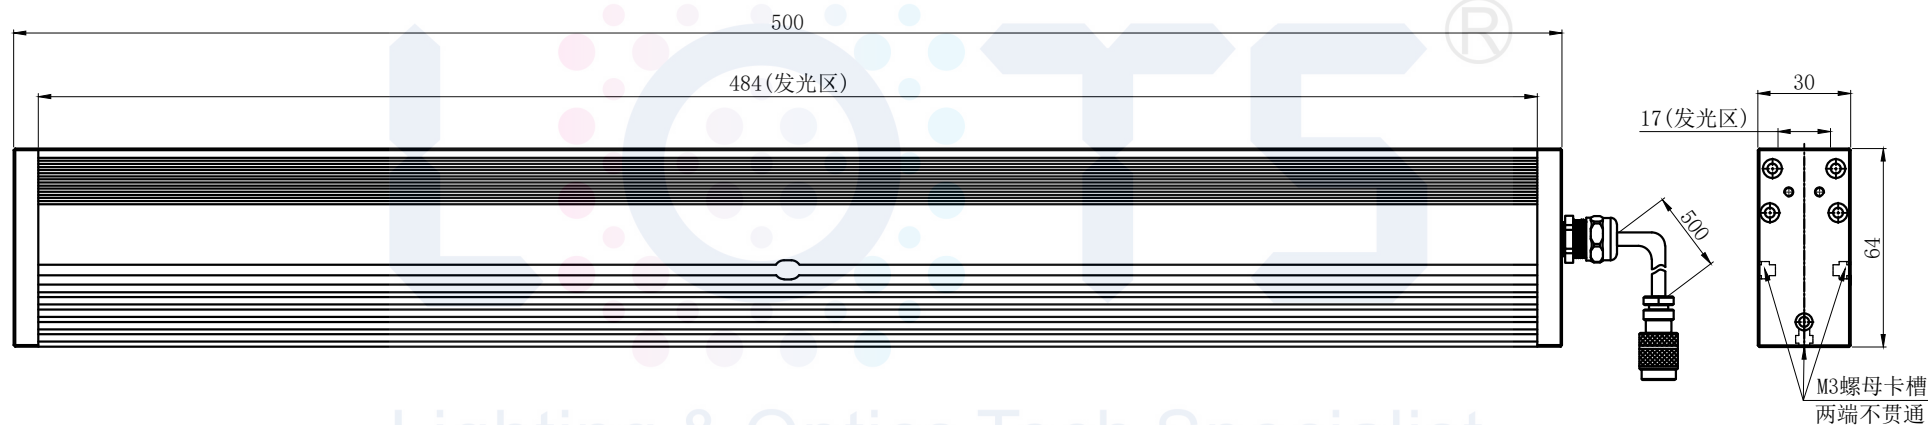

LTS-3LINL500

产品型号	LTS-3LINL500
LED发光色	R(红)/W(白)
输入电压	DC 24V(max)
消耗功率	/
电缆极性	1:+、2:-、3:NC、4:NC

Lighting & Optics Tech Specialist