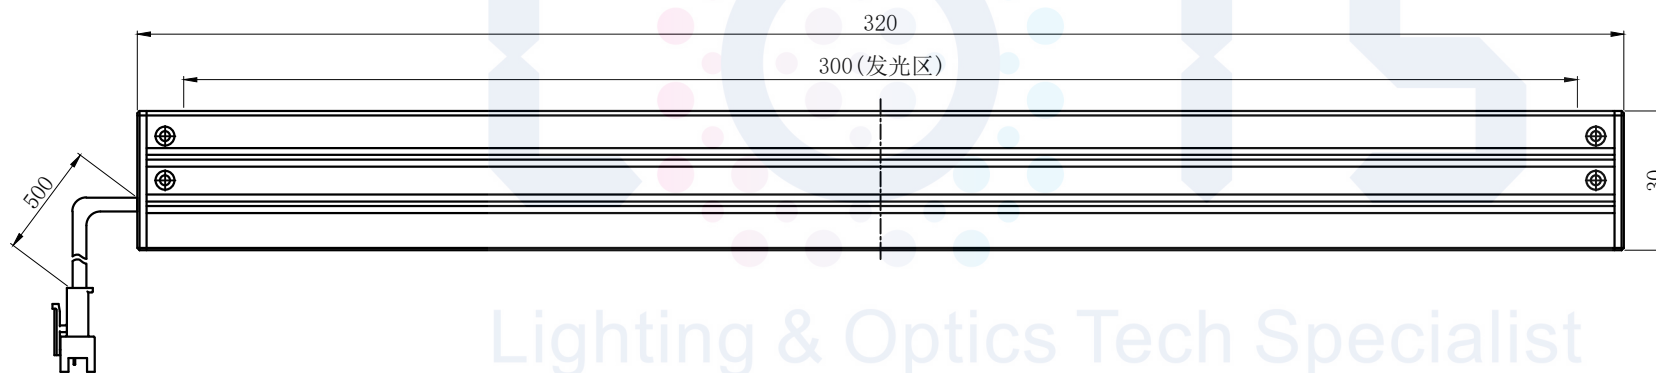

LTS-3LINR320

产品型号	LTS-3LINR320
LED发光色	R(红)/W(白)
输入电压	DC 24V(max)
消耗功率	/
电缆极性	1:+、2:NC、3:-

Lighting & Optics Tech Specialist