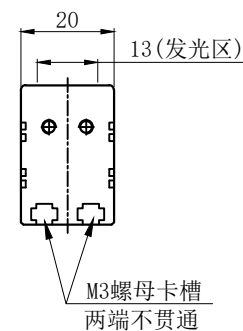

LTS-3LINR320

产品型号	LTS-3LINR320
LED发光色	R(红)/W(白)
输入电压	DC 24V(max)
消耗功率	/
电缆极性	1:+、2:NC、3:-

Lighting & Optics Tech Specialist