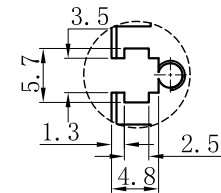

# LTS-4BR20030

产品型号	LTS-4BR20030
LED发光色	R(红)/W(白)
输入电压	DC 24V(max)
消耗功率	7.488W(R)/12.48W(W)
电缆极性	1:+、2:NC、3:-

Lighting & Optics Tech Specialist

视图A

注：共有五个狭槽用于放置M3螺母。