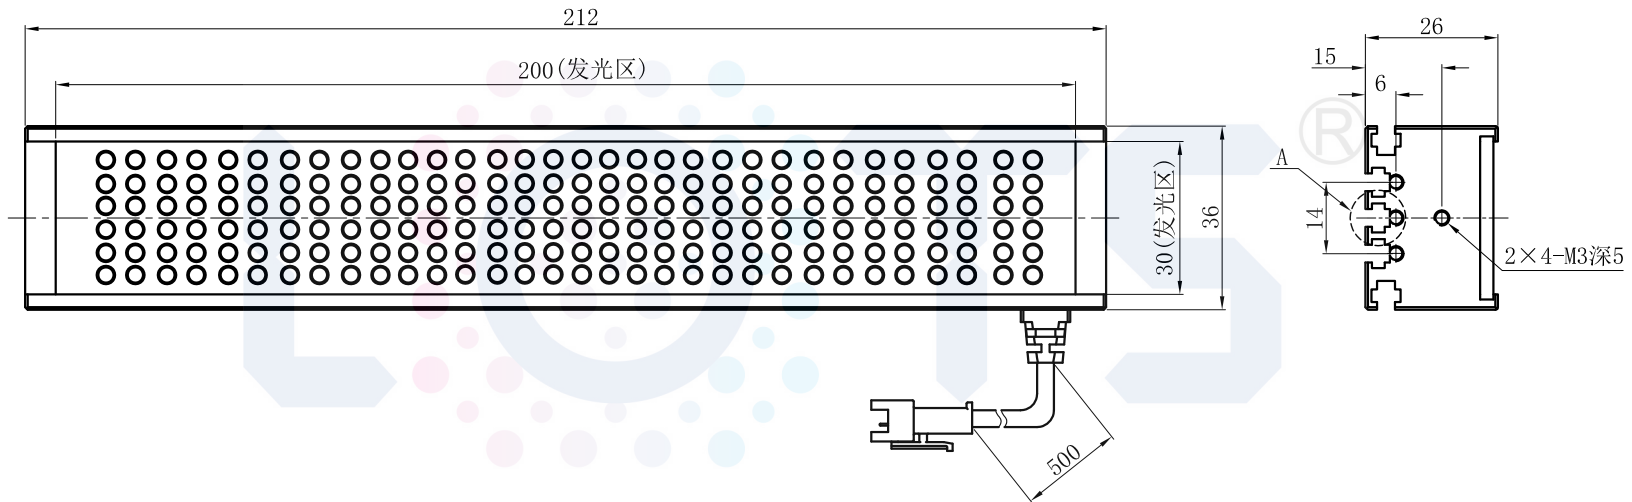

# LTS-4BR20030

产品型号	LTS-4BR20030
LED发光色	R(红)/W(白)
输入电压	DC 24V(max)
消耗功率	7.488W(R)/12.48W(W)
电缆极性	1:+、2:NC、3:-

Lighting & Optics Tech Specialist

视图A

注：共有五个狭槽用于放置M3螺母。