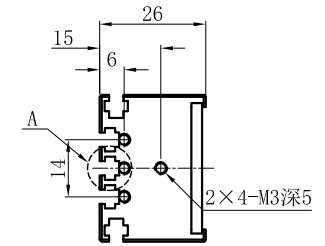

LTS-4BR27530

| | |
|--------|----------------------|
| 产品型号 | LTS-4BR27530 |
| LED发光色 | R(红)/W(白) |
| 输入电压 | DC 24V(max) |
| 消耗功率 | 10.296W(R)/17.16W(W) |
| 电缆极性 | 1:+、2:NC、3:- |

视图A

注：共有五个狭槽用于放置M3螺母。