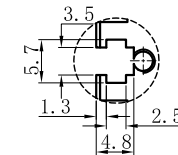

LTS-4BR27530

| | |
|--------|----------------------|
| 产品型号 | LTS-4BR27530 |
| LED发光色 | R(红)/W(白) |
| 输入电压 | DC 24V(max) |
| 消耗功率 | 10.296W(R)/17.16W(W) |
| 电缆极性 | 1:+、2:NC、3:- |

视图A

注：共有五个狭槽用于放置M3螺母。