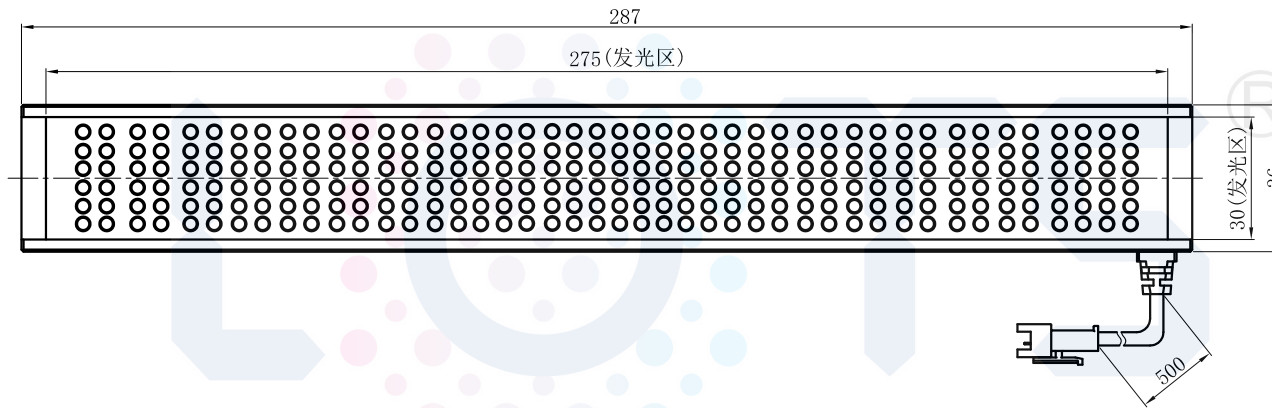

LTS-4BR27530

| | |
|--------|----------------------|
| 产品型号 | LTS-4BR27530 |
| LED发光色 | R(红)/W(白) |
| 输入电压 | DC 24V(max) |
| 消耗功率 | 10.296W(R)/17.16W(W) |
| 电缆极性 | 1:+、2:NC、3:- |

视图A

注：共有五个狭槽用于放置M3螺母。