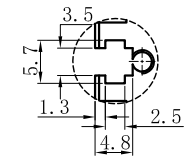

LTS-4BR30030

产品型号	LTS-4BR30030
LED发光色	R(红)/W(白)
输入电压	DC 24V(max)
消耗功率	11.232W(R)/18.72W(W)
电缆极性	1:+、2:NC、3:-

Lighting & Optics Tech Specialist

视图A

注：共有五个狭槽用于放置M3螺母。