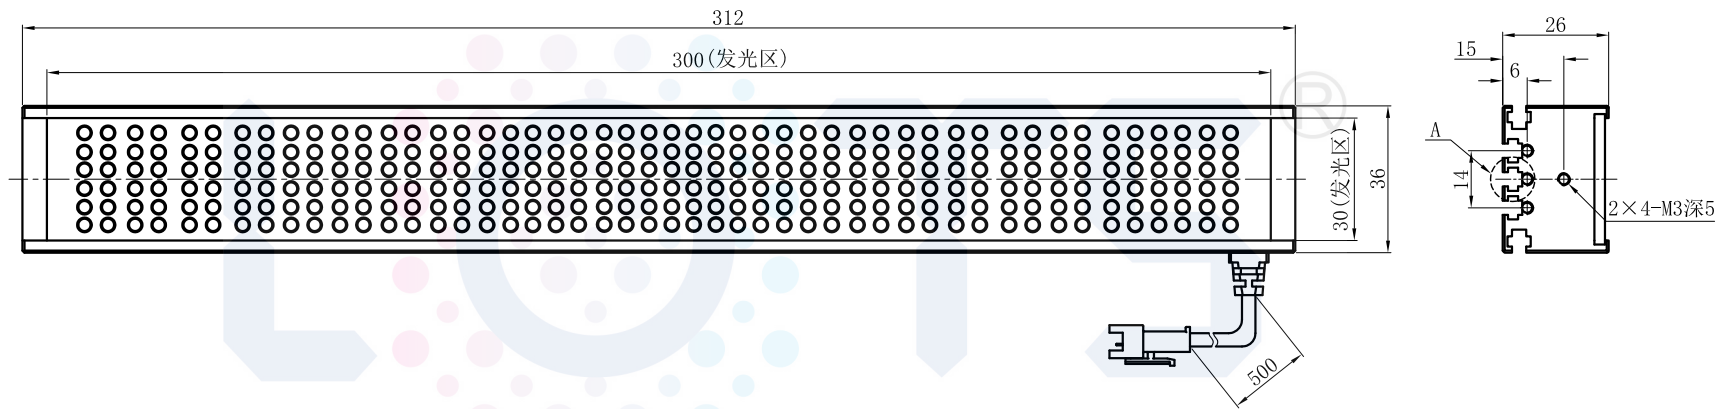

LTS-4BR30030

产品型号	LTS-4BR30030
LED发光色	R(红)/W(白)
输入电压	DC 24V(max)
消耗功率	11.232W(R)/18.72W(W)
电缆极性	1:+、2:NC、3:-

Lighting & Optics Tech Specialist

视图A

注：共有五个狭槽用于放置M3螺母。