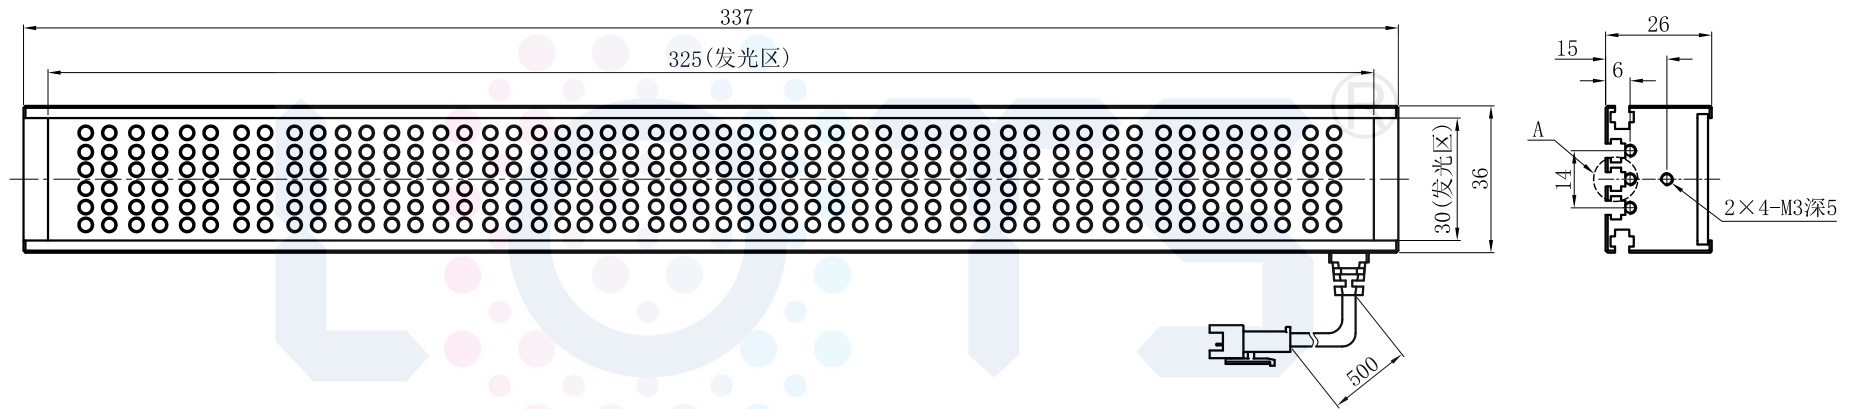

LTS-4BR32530

产品型号	LTS-4BR32530
LED发光色	R(红)/W(白)
输入电压	DC 24V(max)
消耗功率	12.168W(R)/20.28W(W)
电缆极性	1:+、2:NC、3:-

Lighting & Optics Tech Specialist

视图A

注：共有五个狭槽用于放置M3螺母。