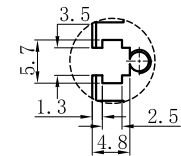

LTS-4BR32530

产品型号	LTS-4BR32530
LED发光色	R(红)/W(白)
输入电压	DC 24V(max)
消耗功率	12.168W(R)/20.28W(W)
电缆极性	1:+、2:NC、3:-

Lighting & Optics Tech Specialist

视图A

注：共有五个狭槽用于放置M3螺母。