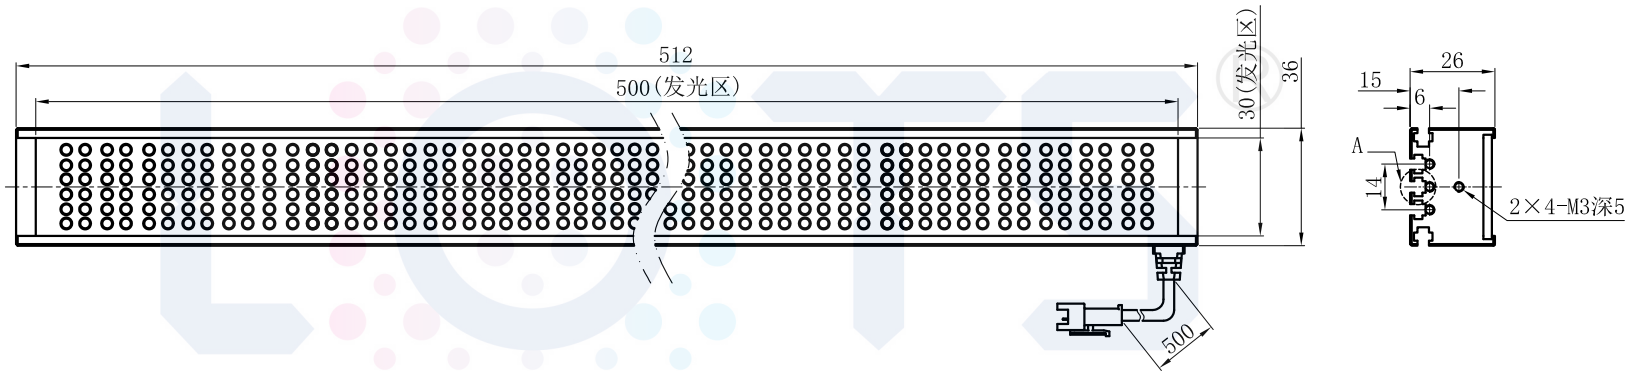

LTS-4BR50030

产品型号	LTS-4BR50030
LED发光色	R(红)/W(白)
输入电压	DC 24V(max)
消耗功率	18.72W(R)/31.2W(W)
电缆极性	1:+、2:NC、3:-

视图A

注：共有五个狭槽用于放置M3螺母。