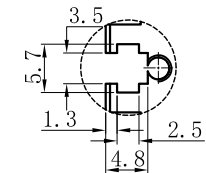

LTS-4BR50030

产品型号	LTS-4BR50030
LED发光色	R(红)/W(白)
输入电压	DC 24V(max)
消耗功率	18.72W(R)/31.2W(W)
电缆极性	1:+、2:NC、3:-

视图A

注：共有五个狭槽用于放置M3螺母。