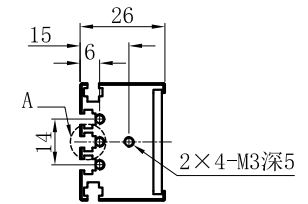

LTS-4BR50030

产品型号	LTS-4BR50030
LED发光色	R(红)/W(白)
输入电压	DC 24V(max)
消耗功率	18.72W(R)/31.2W(W)
电缆极性	1:+、2:NC、3:-

视图A

注：共有五个狭槽用于放置M3螺母。