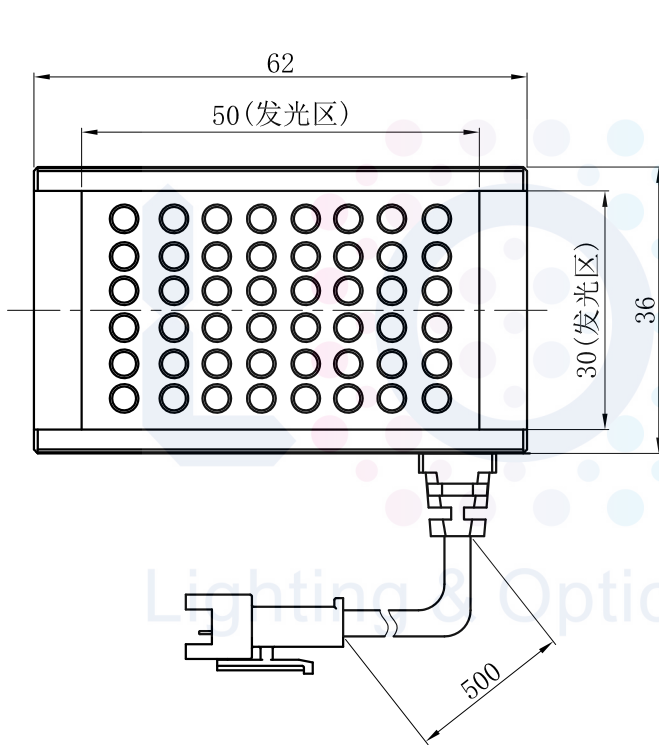

# LTS-4BR5030

产品型号	LTS-4BR5030
LED发光色	R(红)/W(白)
输入电压	DC 24V(max)
消耗功率	1.872W(R)/3.12W(W)
电缆极性	1:+、2:NC、3:-

视图A

注：共有五个狭槽用于放置M3螺母。