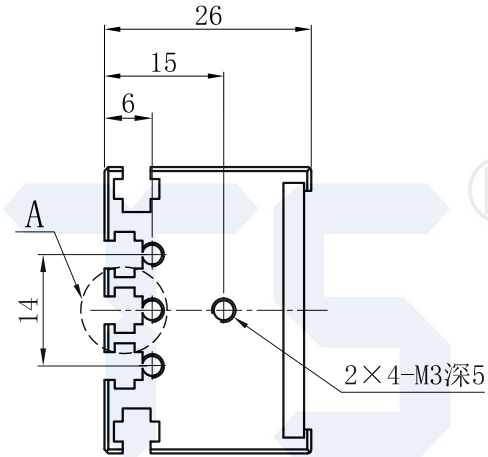

# LTS-4BR5030

产品型号	LTS-4BR5030
LED发光色	R(红)/W(白)
输入电压	DC 24V(max)
消耗功率	1.872W(R)/3.12W(W)
电缆极性	1:+、2:NC、3:-

视图A

注：共有五个狭槽用于放置M3螺母。