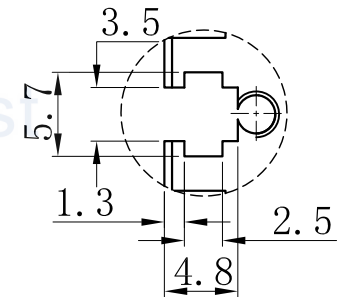

# LTS-4BR5030

产品型号	LTS-4BR5030
LED发光色	R(红)/W(白)
输入电压	DC 24V(max)
消耗功率	1.872W(R)/3.12W(W)
电缆极性	1:+、2:NC、3:-

视图A

注：共有五个狭槽用于放置M3螺母。