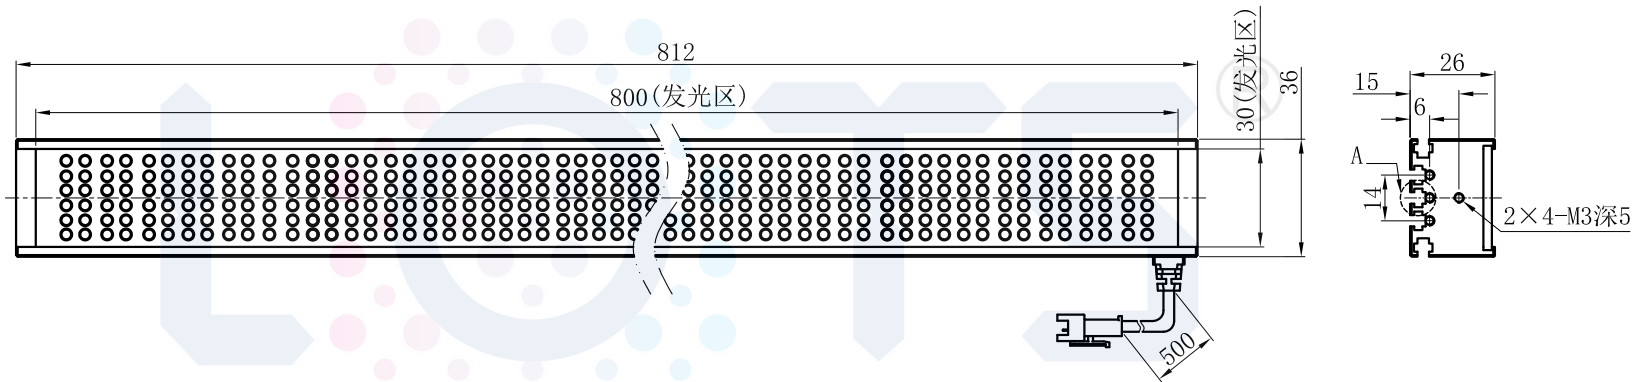

LTS-4BR80030

产品型号	LTS-4BR80030
LED发光色	R(红)/W(白)
输入电压	DC 24V(max)
消耗功率	29.954W(R)/49.92W(W)
电缆极性	1:+、2:NC、3:-

视图A

注：共有五个狭槽用于放置M3螺母。