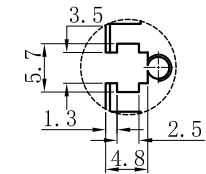

LTS-4BR80030

产品型号	LTS-4BR80030
LED发光色	R(红)/W(白)
输入电压	DC 24V(max)
消耗功率	29.954W(R)/49.92W(W)
电缆极性	1:+、2:NC、3:-

视图A

注：共有五个狭槽用于放置M3螺母。