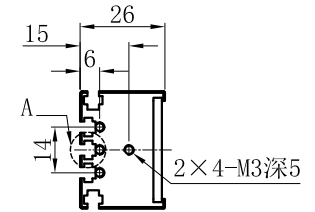

LTS-4BR80030

产品型号	LTS-4BR80030
LED发光色	R(红)/W(白)
输入电压	DC 24V(max)
消耗功率	29.954W(R)/49.92W(W)
电缆极性	1:+、2:NC、3:-

视图A

注：共有五个狭槽用于放置M3螺母。