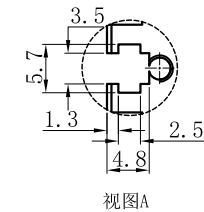

LTS-4BRS100030

产品型号	LTS-4BRS100030
LED发光色	R(红)/W(白)
输入电压	DC 24V(max)
消耗功率	37.44W(R)/37.44W(W)
电缆极性	1:+、2:NC、3:-

注：共有五个狭槽用于放置M3螺母。