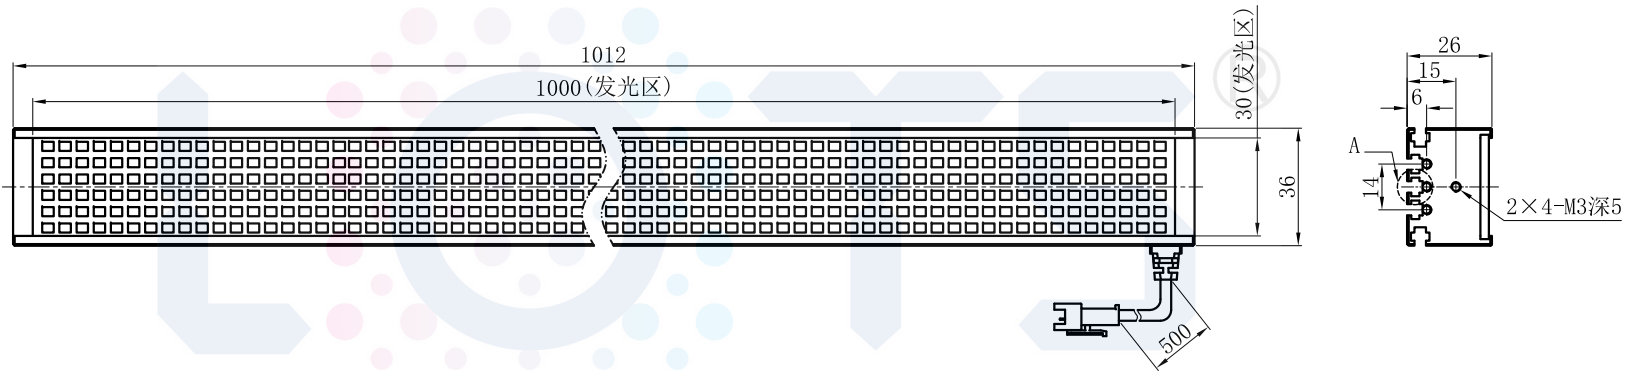

LTS-4BRS100030

产品型号	LTS-4BRS100030
LED发光色	R(红)/W(白)
输入电压	DC 24V(max)
消耗功率	37.44W(R)/37.44W(W)
电缆极性	1:+、2:NC、3:-

注：共有五个狭槽用于放置M3螺母。