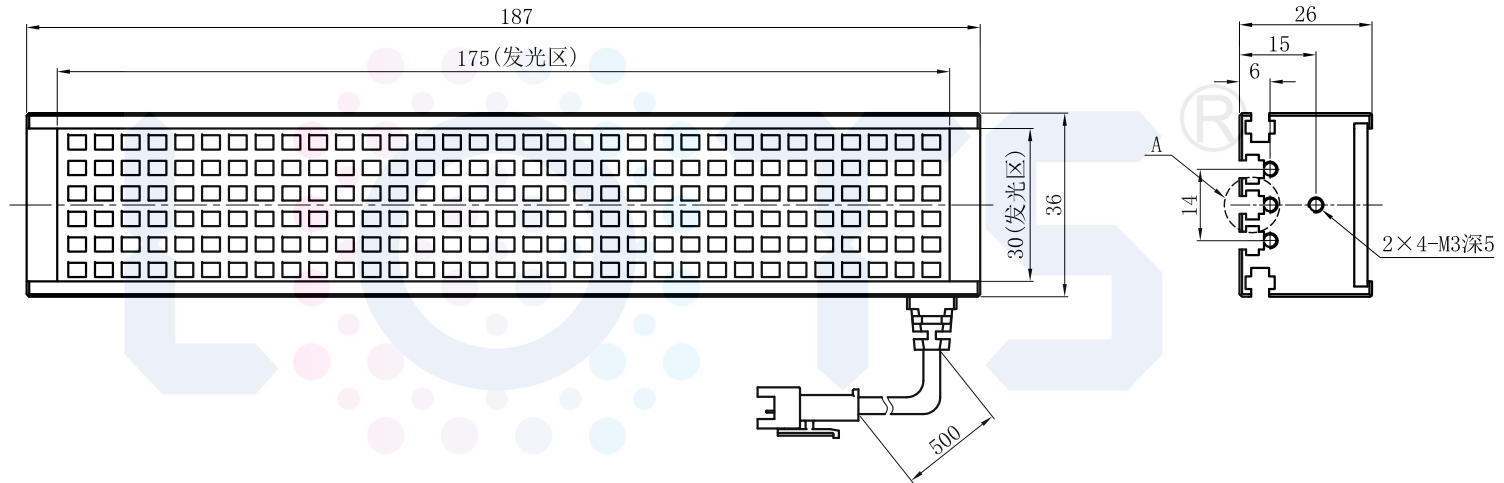

LTS-4BRS17530

产品型号	LTS-4BRS17530
LED发光色	R(红)/W(白)
输入电压	DC 24V(max)
消耗功率	6.552W(R)/6.552W(W)
电缆极性	1:+、2:NC、3:-

Lighting & Optics Tech Specialist

视图A

注：共有五个狭槽用于放置M3螺母。