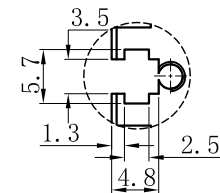

LTS-4BRS17530

产品型号	LTS-4BRS17530
LED发光色	R(红)/W(白)
输入电压	DC 24V(max)
消耗功率	6.552W(R)/6.552W(W)
电缆极性	1:+、2:NC、3:-

Lighting & Optics Tech Specialist

视图A

注：共有五个狭槽用于放置M3螺母。