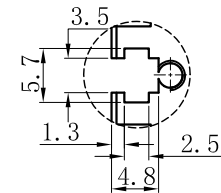

LTS-4BRS20030

产品型号	LTS-4BRS20030
LED发光色	R(红)/W(白)
输入电压	DC 24V(max)
消耗功率	7.488W(R)/7.488W(W)
电缆极性	1:+、2:NC、3:-

Lighting & Optics Tech Specialist

视图A

注：共有五个狭槽用于放置M3螺母。