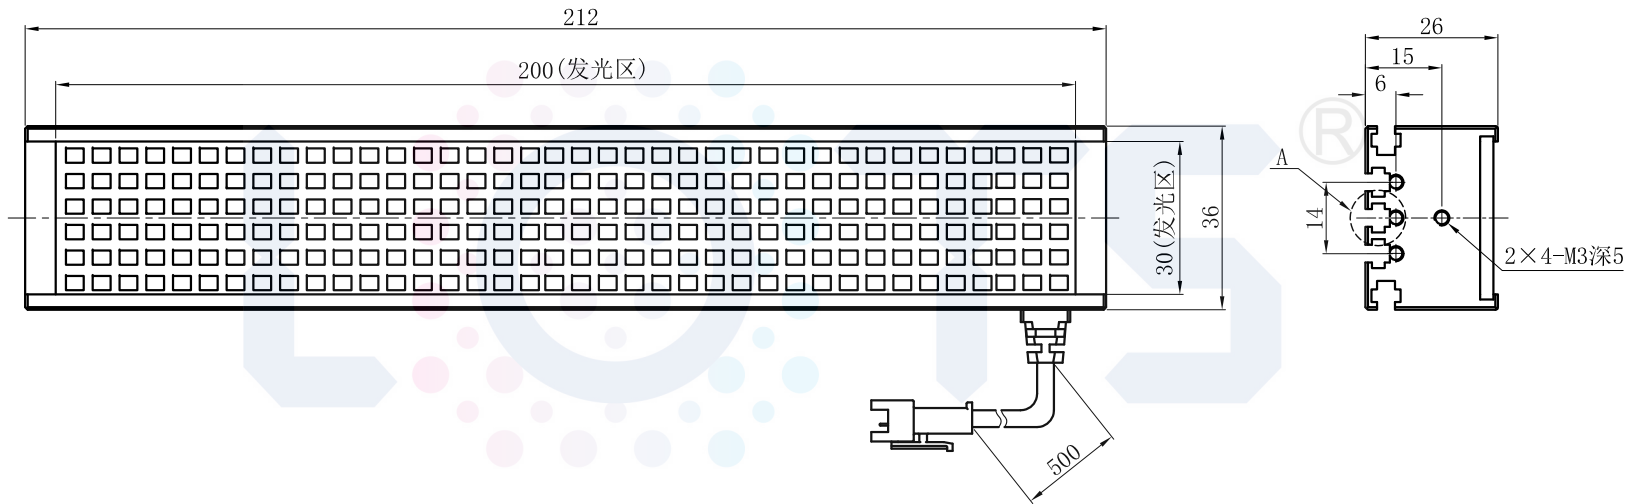

LTS-4BRS20030

产品型号	LTS-4BRS20030
LED发光色	R(红)/W(白)
输入电压	DC 24V(max)
消耗功率	7.488W(R)/7.488W(W)
电缆极性	1:+、2:NC、3:-

Lighting & Optics Tech Specialist

视图A

注：共有五个狭槽用于放置M3螺母。