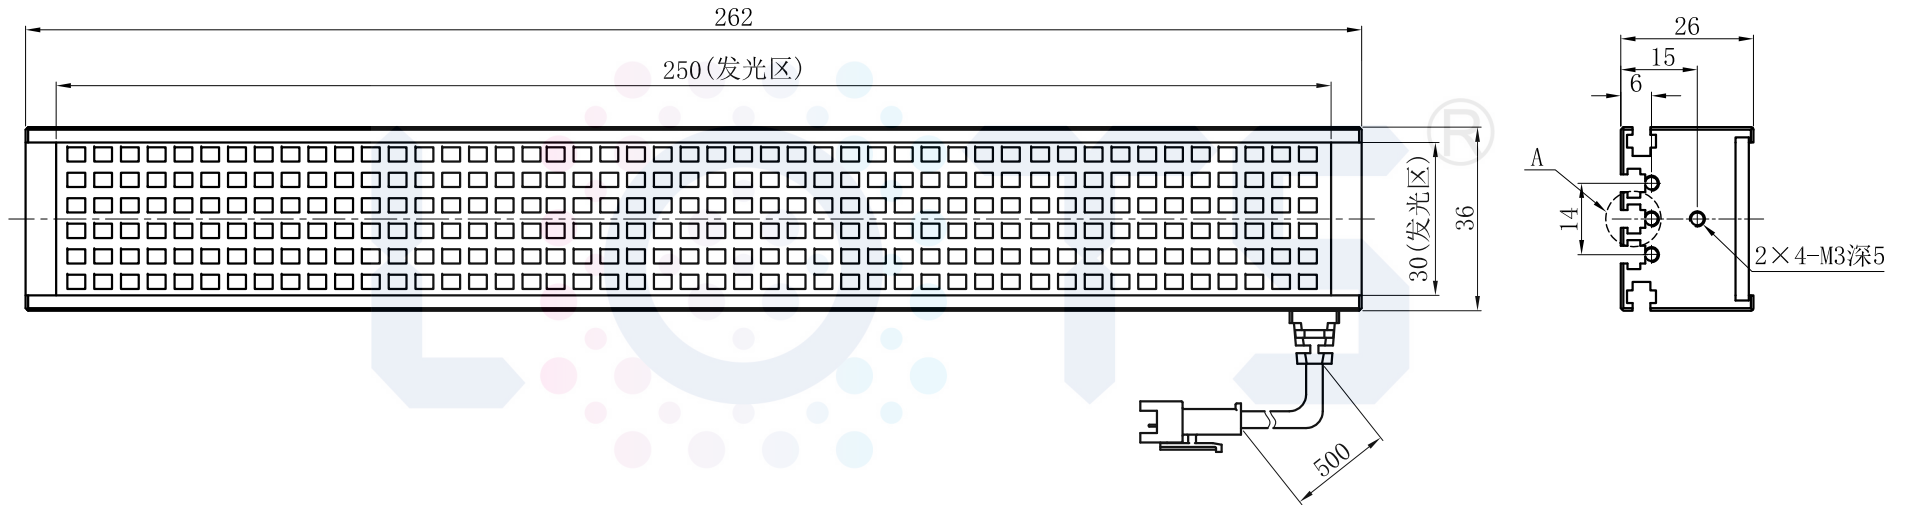

LTS-4BRS25030

产品型号	LTS-4BRS25030
LED发光色	R(红)/W(白)
输入电压	DC 24V(max)
消耗功率	9.36W(R)/9.36W(W)
电缆极性	1:+、2:NC、3:-

Lighting & Optics Tech Specialist

视图A

注：共有五个狭槽用于放置M3螺母。