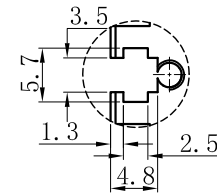

LTS-4BRS25030

产品型号	LTS-4BRS25030
LED发光色	R(红)/W(白)
输入电压	DC 24V(max)
消耗功率	9.36W(R)/9.36W(W)
电缆极性	1:+、2:NC、3:-

Lighting & Optics Tech Specialist

视图A

注：共有五个狭槽用于放置M3螺母。