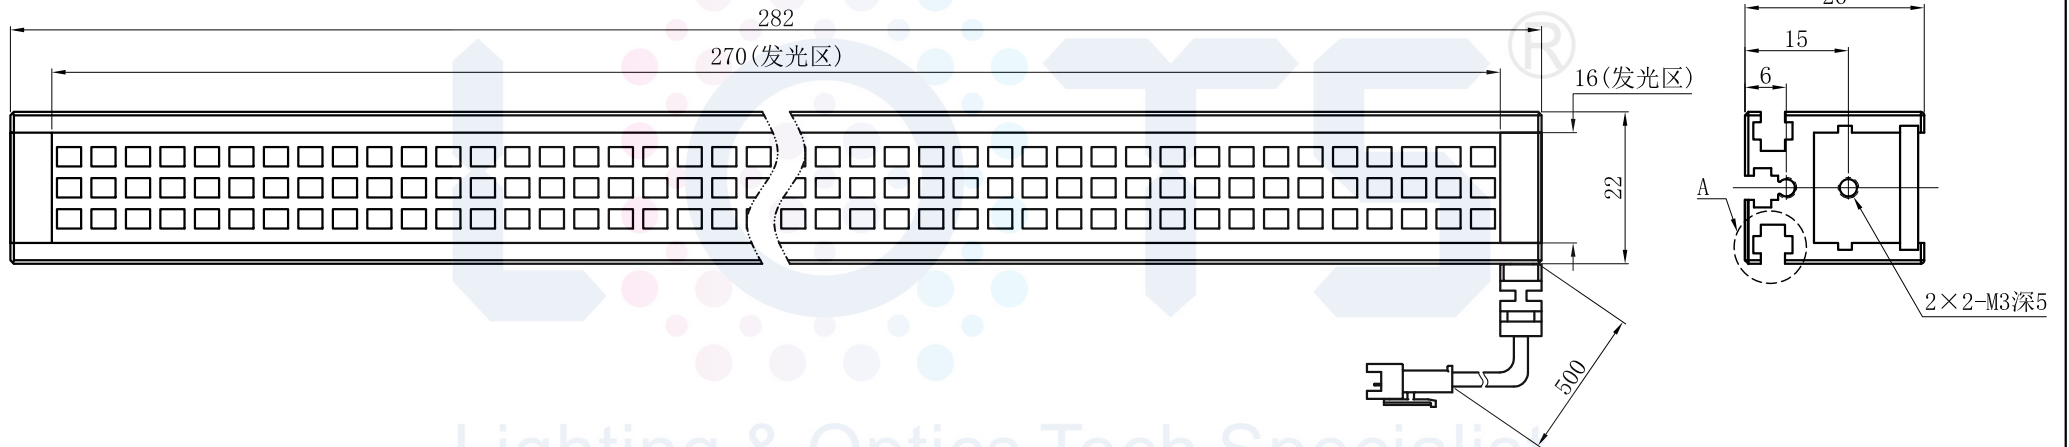

LTS-4BRS27016

产品型号	LTS-4BRS27016
LED发光色	R(红)/W(白)
输入电压	DC 24V(max)
消耗功率	5.616W(R)/8.424W(W)
电缆极性	1:+、2:NC、3:-

视图A
比例2:1

注：共有三个狭槽
用于放置M3螺母。