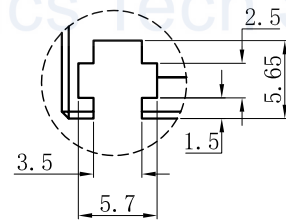

LTS-4BRS27016

产品型号	LTS-4BRS27016
LED发光色	R(红)/W(白)
输入电压	DC 24V(max)
消耗功率	5.616W(R)/8.424W(W)
电缆极性	1:+、2:NC、3:-

视图A
比例2:1

注：共有三个狭槽
用于放置M3螺母。