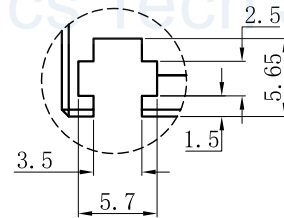

LTS-4BRS30016

产品型号	LTS-4BRS30016
LED发光色	R(红)/W(白)
输入电压	DC 24V(max)
消耗功率	6.24W(R)/9.36W(W)
电缆极性	1:+、2:NC、3:-

视图A
比例2:1

注：共有三个狭槽
用于放置M3螺母。