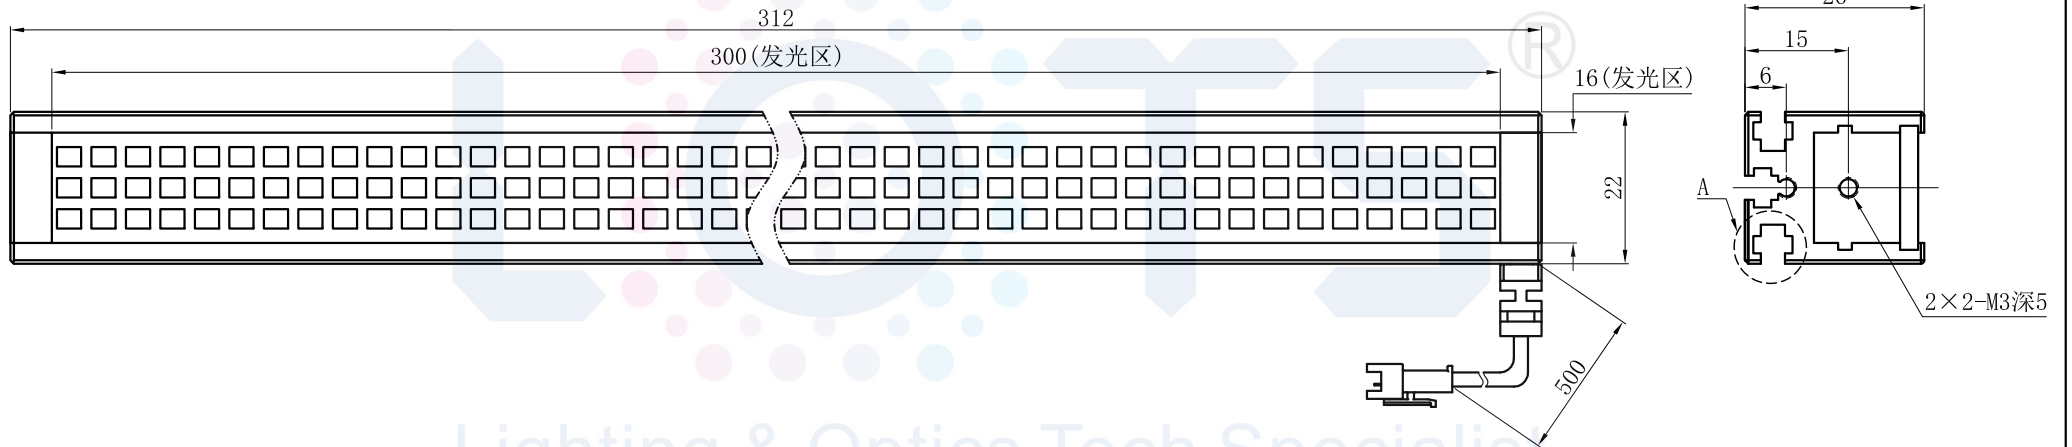

LTS-4BRS30016

产品型号	LTS-4BRS30016
LED发光色	R(红)/W(白)
输入电压	DC 24V(max)
消耗功率	6.24W(R)/9.36W(W)
电缆极性	1:+、2:NC、3:-

视图A
比例2:1

注：共有三个狭槽
用于放置M3螺母。