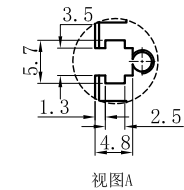

LTS-4BRS30030

产品型号	LTS-4BRS30030
LED发光色	R(红)/W(白)
输入电压	DC 24V(max)
消耗功率	11.232W(R)/11.232W(W)
电缆极性	1:+、2:NC、3:-

Lighting & Optics Tech Specialist

注：共有五个狭槽用于放置M3螺母。