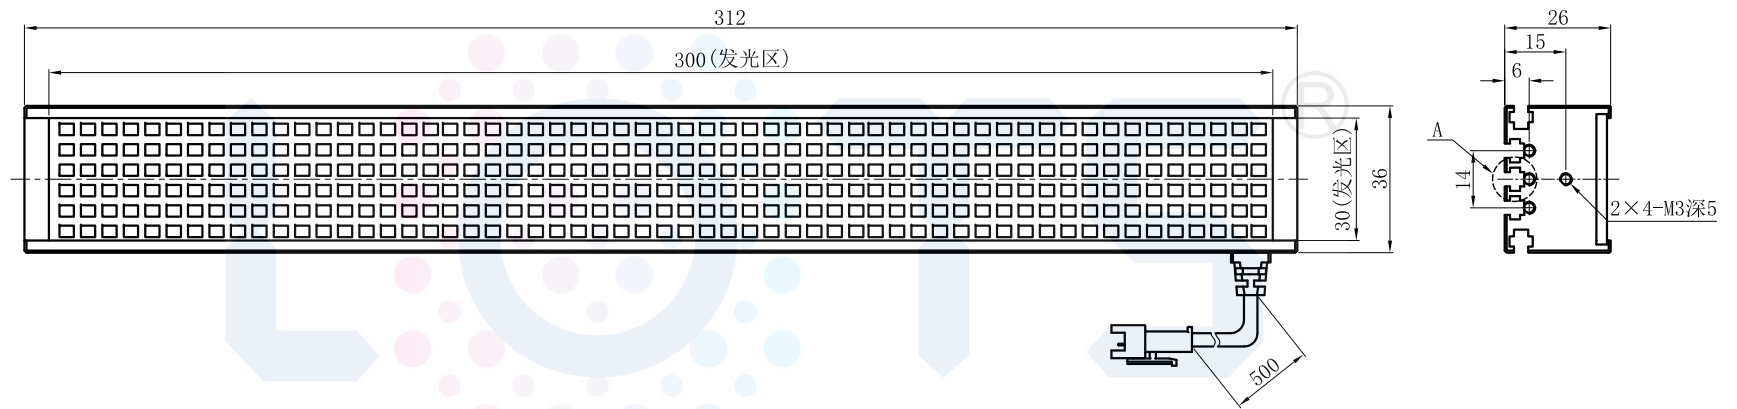

LTS-4BRS30030

产品型号	LTS-4BRS30030
LED发光色	R(红)/W(白)
输入电压	DC 24V(max)
消耗功率	11.232W(R)/11.232W(W)
电缆极性	1:+、2:NC、3:-

Lighting & Optics Tech Specialist

注：共有五个狭槽用于放置M3螺母。