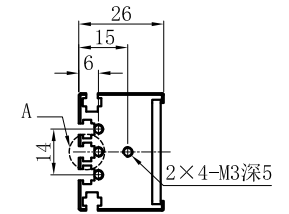

LTS-4BRS37530

产品型号	LTS-4BRS37530
LED发光色	R(红)/W(白)
输入电压	DC 24V(max)
消耗功率	14.04W(R)/14.04W(W)
电缆极性	1:+、2:NC、3:-

视图A

注：共有五个狭槽用于放置M3螺母。