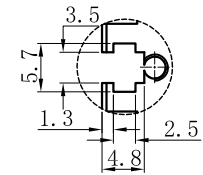

LTS-4BRS37530

产品型号	LTS-4BRS37530
LED发光色	R(红)/W(白)
输入电压	DC 24V(max)
消耗功率	14.04W(R)/14.04W(W)
电缆极性	1:+、2:NC、3:-

视图A

注：共有五个狭槽用于放置M3螺母。