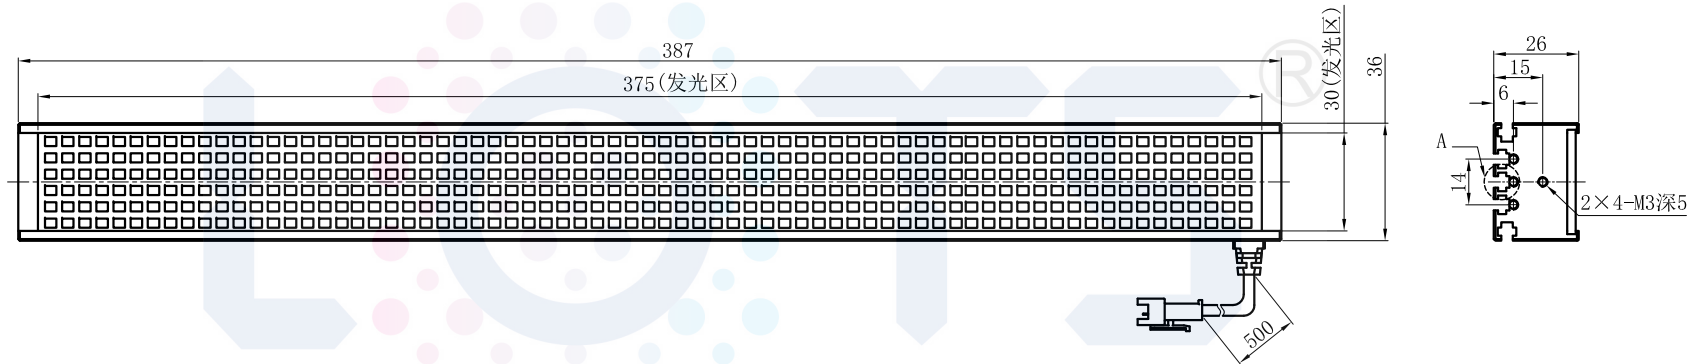

LTS-4BRS37530

产品型号	LTS-4BRS37530
LED发光色	R(红)/W(白)
输入电压	DC 24V(max)
消耗功率	14.04W(R)/14.04W(W)
电缆极性	1:+、2:NC、3:-

视图A

注：共有五个狭槽用于放置M3螺母。