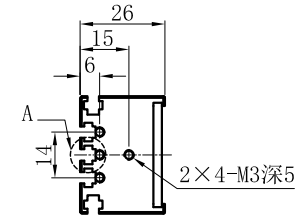

LTS-4BRS40030

| | |
|--------|-----------------------|
| 产品型号 | LTS-4BRS40030 |
| LED发光色 | R(红)/W(白) |
| 输入电压 | DC 24V(max) |
| 消耗功率 | 14.976W(R)/14.976W(W) |
| 电缆极性 | 1:+、2:NC、3:- |

视图A

注：共有五个狭槽用于放置M3螺母。