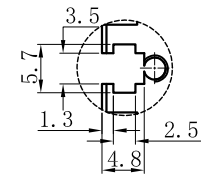

LTS-4BRS40030

| | |
|--------|-----------------------|
| 产品型号 | LTS-4BRS40030 |
| LED发光色 | R(红)/W(白) |
| 输入电压 | DC 24V(max) |
| 消耗功率 | 14.976W(R)/14.976W(W) |
| 电缆极性 | 1:+、2:NC、3:- |

视图A

注：共有五个狭槽用于放置M3螺母。