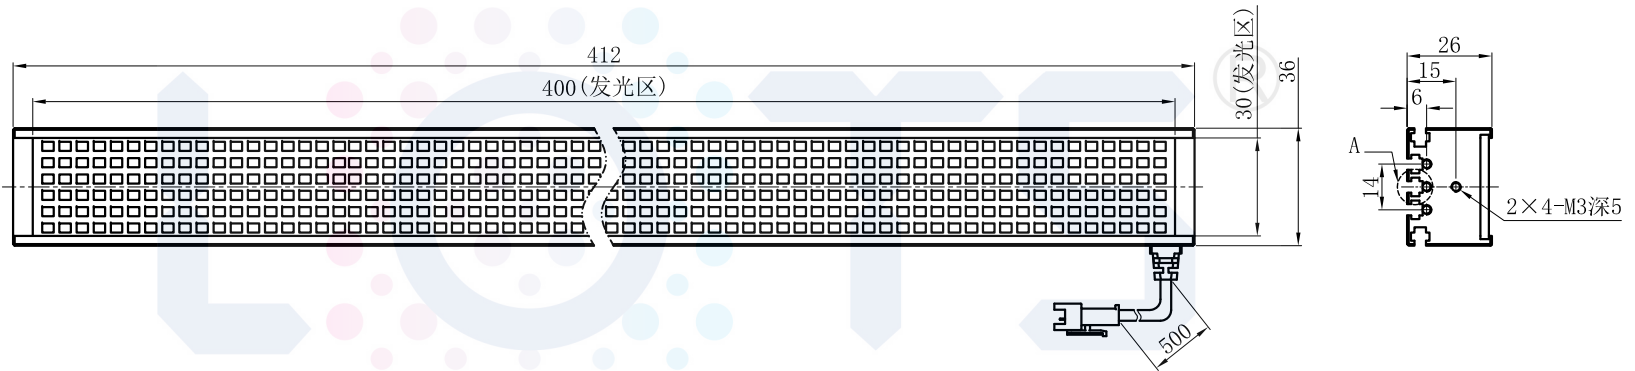

LTS-4BRS40030

| | |
|--------|-----------------------|
| 产品型号 | LTS-4BRS40030 |
| LED发光色 | R(红)/W(白) |
| 输入电压 | DC 24V(max) |
| 消耗功率 | 14.976W(R)/14.976W(W) |
| 电缆极性 | 1:+、2:NC、3:- |

视图A

注：共有五个狭槽用于放置M3螺母。