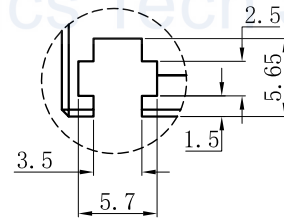

# LTS-4BRS42016

|        |                      |
|--------|----------------------|
| 产品型号   | LTS-4BRS42016        |
| LED发光色 | R(红)/W(白)            |
| 输入电压   | DC 24V(max)          |
| 消耗功率   | 8.736W(R)/13.104W(W) |
| 电缆极性   | 1:+、2:NC、3:-         |

视图A  
比例2:1

注：共有三个狭槽  
用于放置M3螺母。