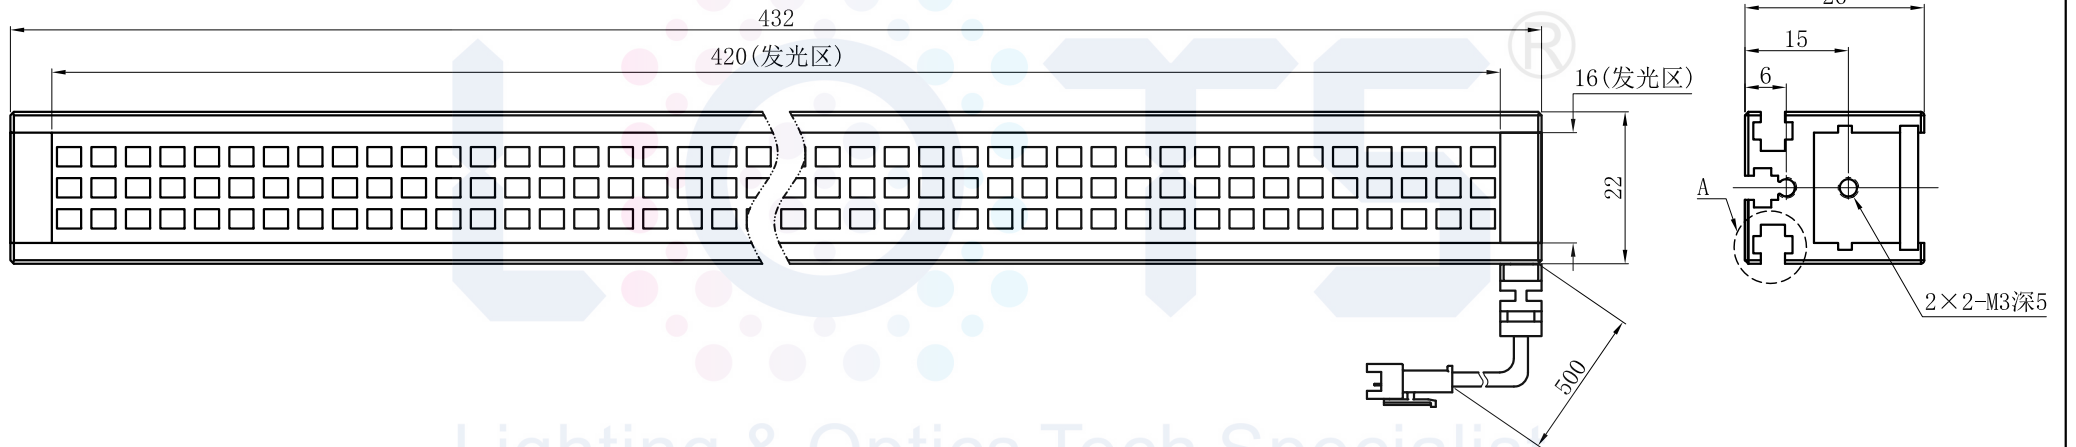

# LTS-4BRS42016

|        |                      |
|--------|----------------------|
| 产品型号   | LTS-4BRS42016        |
| LED发光色 | R(红)/W(白)            |
| 输入电压   | DC 24V(max)          |
| 消耗功率   | 8.736W(R)/13.104W(W) |
| 电缆极性   | 1:+、2:NC、3:-         |

视图A  
比例2:1

注：共有三个狭槽  
用于放置M3螺母。