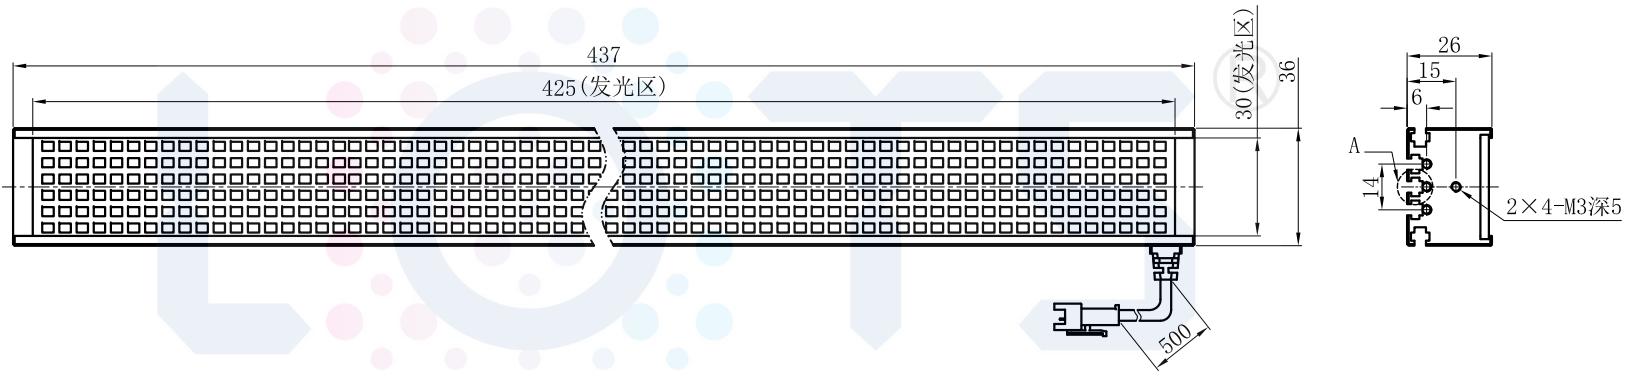

LTS-4BRS42530

产品型号	LTS-4BRS42530
LED发光色	R(红)/W(白)
输入电压	DC 24V(max)
消耗功率	15.912W(R)/15.912W(W)
电缆极性	1:+、2:NC、3:-

视图A

注：共有五个狭槽用于放置M3螺母。