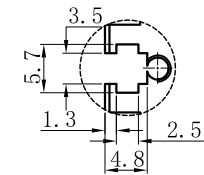

LTS-4BRS42530

产品型号	LTS-4BRS42530
LED发光色	R(红)/W(白)
输入电压	DC 24V(max)
消耗功率	15.912W(R)/15.912W(W)
电缆极性	1:+、2:NC、3:-

视图A

注：共有五个狭槽用于放置M3螺母。