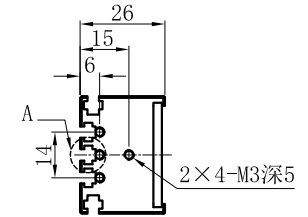

LTS-4BRS42530

产品型号	LTS-4BRS42530
LED发光色	R(红)/W(白)
输入电压	DC 24V(max)
消耗功率	15.912W(R)/15.912W(W)
电缆极性	1:+、2:NC、3:-

视图A

注：共有五个狭槽用于放置M3螺母。