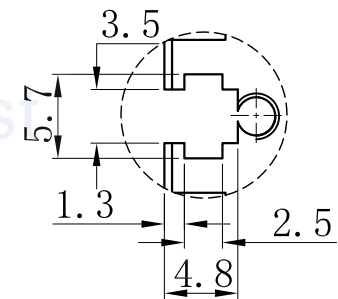

# LTS-4BRS5030

产品型号	LTS-4BRS5030
LED发光色	R(红)/W(白)
输入电压	DC 24V(max)
消耗功率	1.872W(R)/1.872W(W)
电缆极性	1:+、2:NC、3:-

视图A

注：共有五个狭槽用于放置M3螺母。