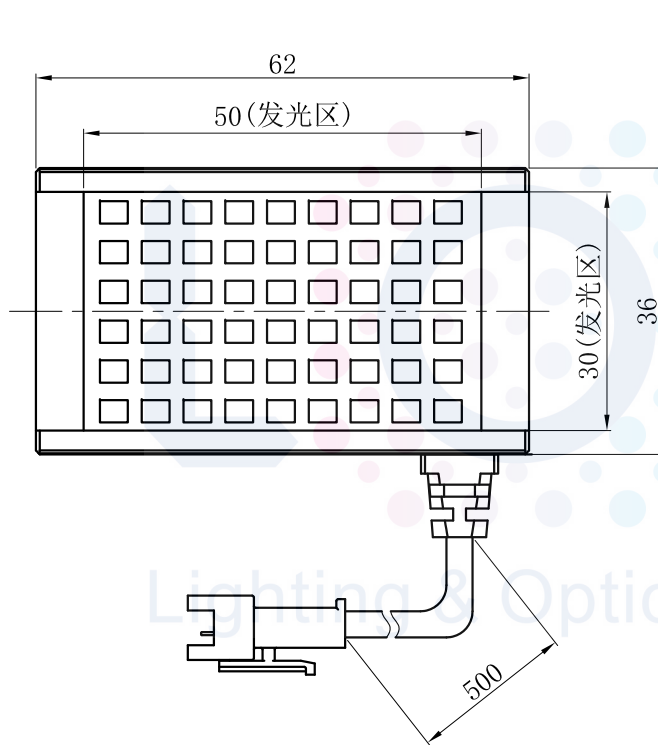

# LTS-4BRS5030

产品型号	LTS-4BRS5030
LED发光色	R(红)/W(白)
输入电压	DC 24V(max)
消耗功率	1.872W(R)/1.872W(W)
电缆极性	1:+、2:NC、3:-

视图A

注：共有五个狭槽用于放置M3螺母。