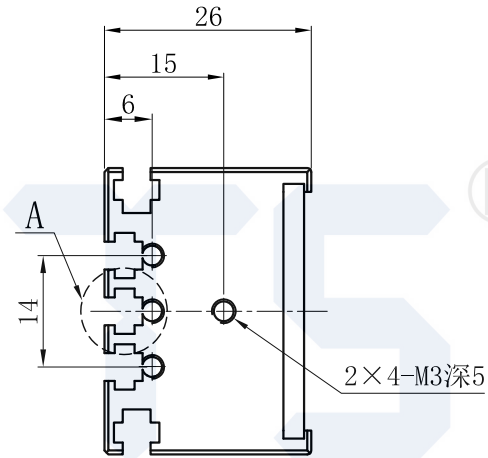

# LTS-4BRS5030

产品型号	LTS-4BRS5030
LED发光色	R(红)/W(白)
输入电压	DC 24V(max)
消耗功率	1.872W(R)/1.872W(W)
电缆极性	1:+、2:NC、3:-

视图A

注：共有五个狭槽用于放置M3螺母。