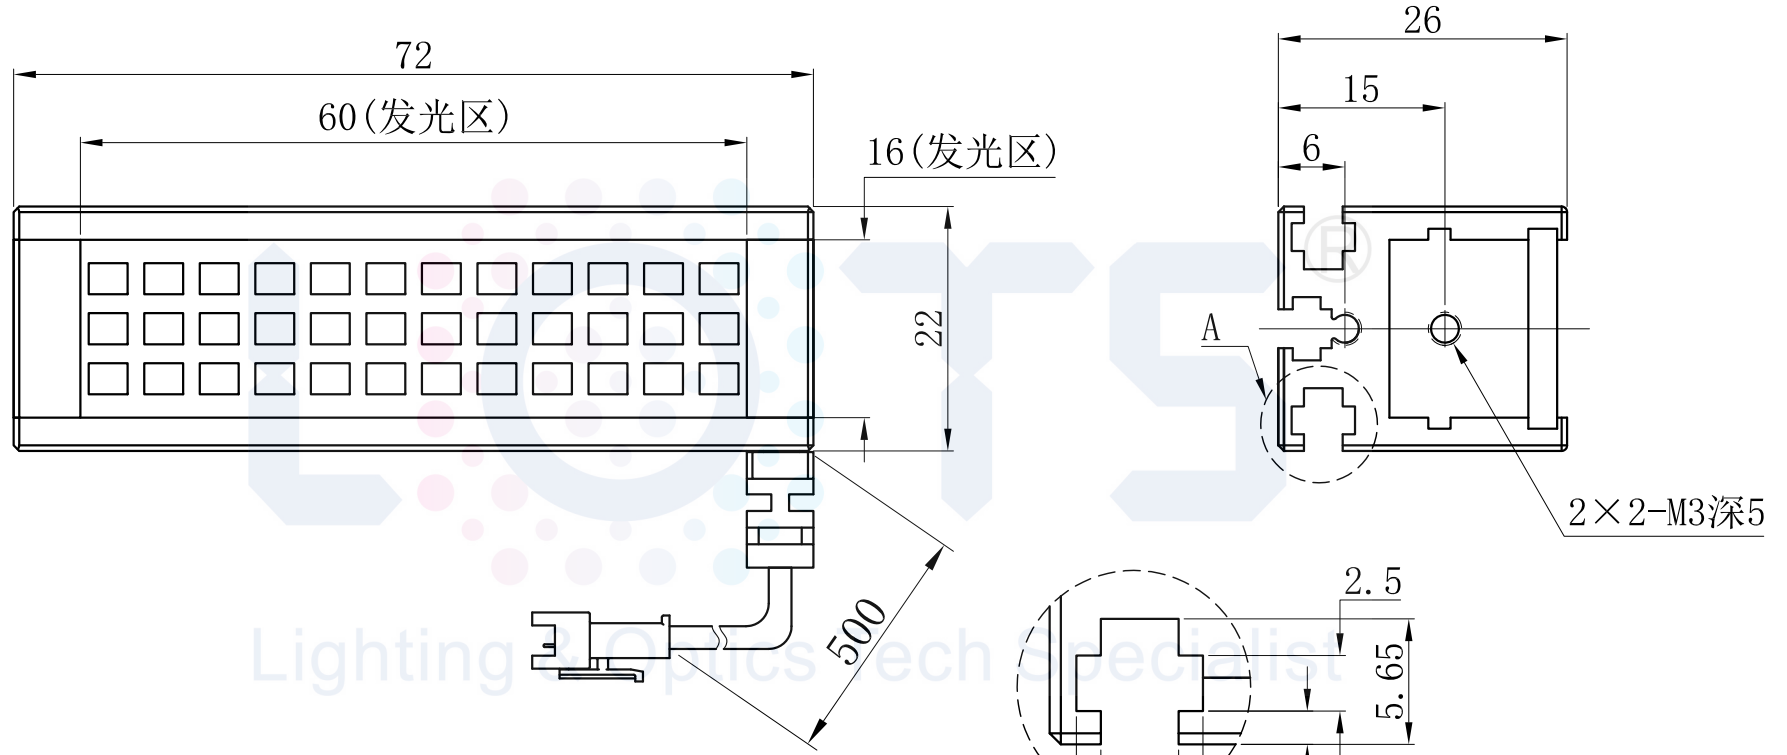

# LTS-4BRS6016

产品型号	LTS-4BRS6016
LED发光色	R(红)/W(白)
输入电压	DC 24V(max)
消耗功率	1.248W(R)/1.872W(W)
电缆极性	1:+、2:NC、3:-

视图A  
比例2:1

注：共有三个狭槽  
用于放置M3螺母。