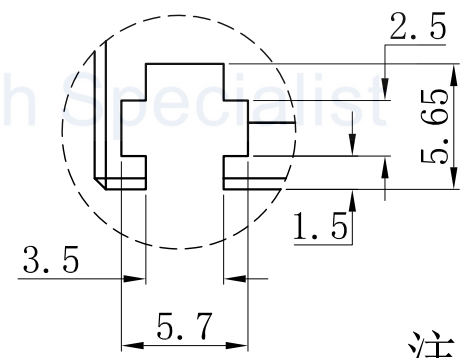

# LTS-4BRS6016

产品型号	LTS-4BRS6016
LED发光色	R(红)/W(白)
输入电压	DC 24V(max)
消耗功率	1.248W(R)/1.872W(W)
电缆极性	1:+、2:NC、3:-

视图A  
比例2:1

注：共有三个狭槽  
用于放置M3螺母。