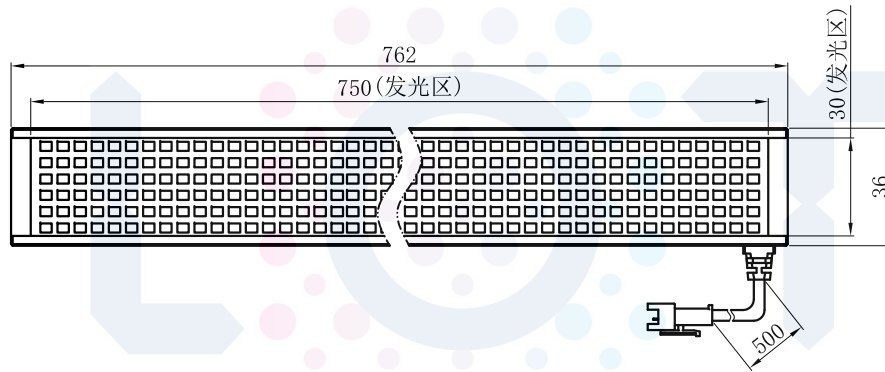

# LTS-4BRS75030

产品型号	LTS-4BRS75030
LED发光色	R(红)/W(白)
输入电压	DC 24V(max)
消耗功率	28.08W(R)/28.08W(W)
电缆极性	1:+、2:NC、3:-

Lighting & Optics Tech Specialist

注：共有五个狭槽用于放置M3螺母。