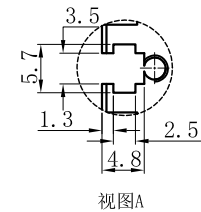

# LTS-4BRS75030

产品型号	LTS-4BRS75030
LED发光色	R(红)/W(白)
输入电压	DC 24V(max)
消耗功率	28.08W(R)/28.08W(W)
电缆极性	1:+、2:NC、3:-

Lighting & Optics Tech Specialist

注：共有五个狭槽用于放置M3螺母。