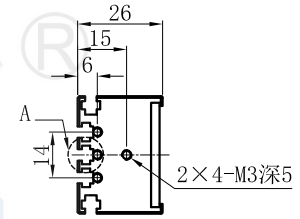

# LTS-4BRS75030

产品型号	LTS-4BRS75030
LED发光色	R(红)/W(白)
输入电压	DC 24V(max)
消耗功率	28.08W(R)/28.08W(W)
电缆极性	1:+、2:NC、3:-

Lighting & Optics Tech Specialist

注：共有五个狭槽用于放置M3螺母。