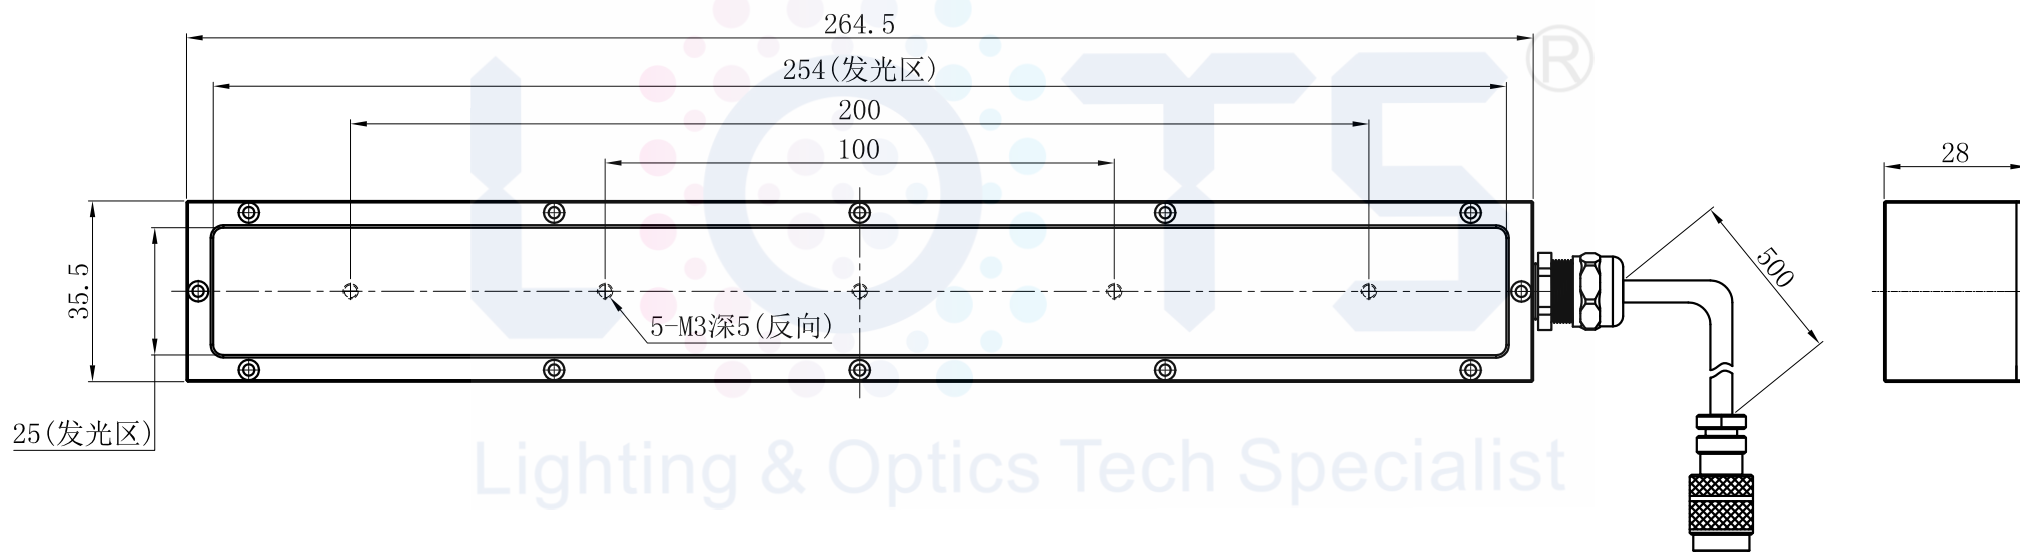

LTS-BR25425

产品型号	LTS-BR25425
LED发光色	R(红)/W(白)
输入电压	DC 24V(max)
消耗功率	/
电缆极性	1:+、2:-

Lighting & Optics Tech Specialist