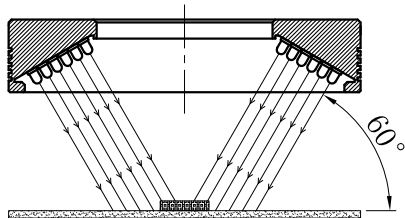

LTS-RN12060

产品型号	LTS-RN12060
LED发光色	R(红)/G(绿)/B(蓝)
输入电压	DC 24V(max)
消耗功率	/
电缆极性	1:+、2:NC、3:-

4-M3深4

$\phi 108$

45°

照明示意图

注：可选配杯状漫射板