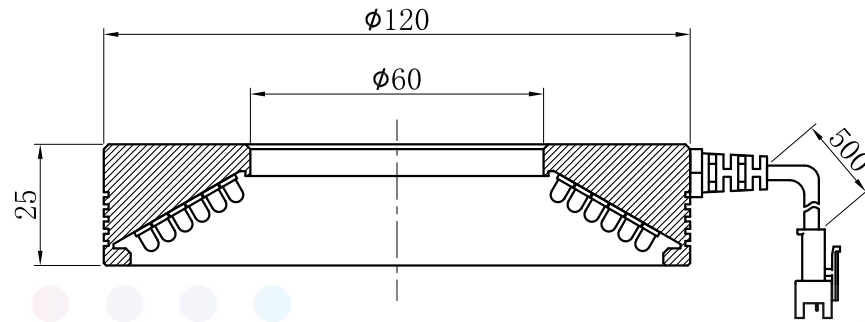

LTS-RN12060

产品型号	LTS-RN12060
LED发光色	R(红)/G(绿)/B(蓝)
输入电压	DC 24V(max)
消耗功率	/
电缆极性	1:+、2:NC、3:-

4-M3深4

$\phi 108$

45°

照明示意图

注：可选配杯状漫射板