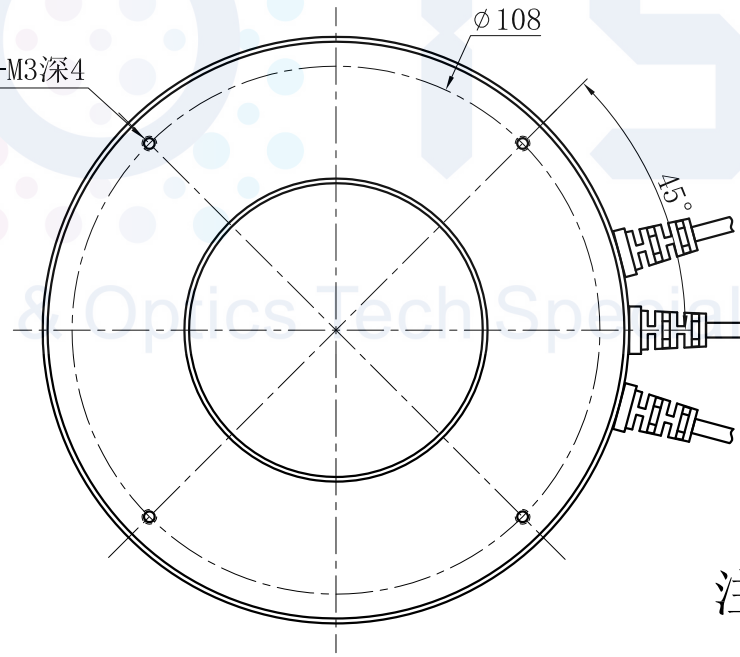

LTS-RN12060

产品型号	LTS-RN12060
LED发光色	R(红)/G(绿)/B(蓝)
输入电压	DC 24V(max)
消耗功率	/
电缆极性	1:+、2:NC、3:-

4-M3深4

$\phi 108$

45°

照明示意图

注：可选配杯状漫射板