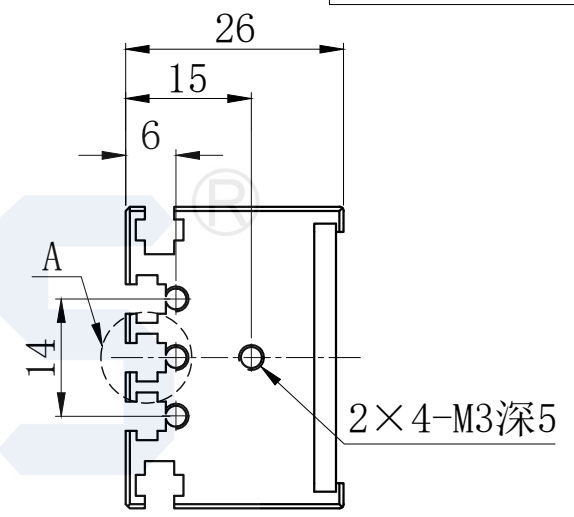

LTS-4BR10030

		产品型号	LTS-4BR10030
		LED发光色	R(红)/W(白)
单位	mm (毫米)	输入电压	DC 24V(max)
比例	1:1	消耗功率	/
版本	NO 1.0	电缆极性	1:+、2:NC、3:-

注：共有五个狭槽用于放置M3螺母。

视图A