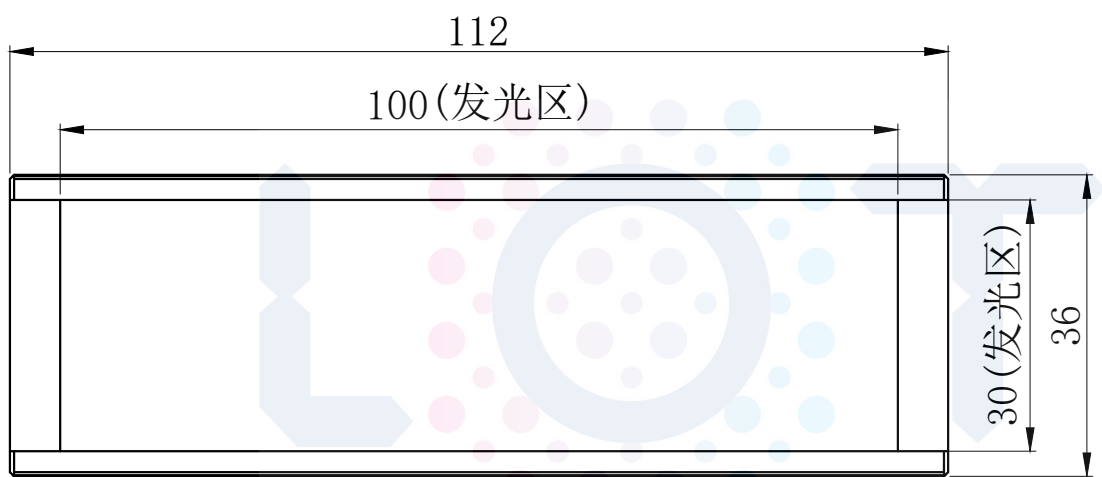

LTS-4BR10030

		产品型号	LTS-4BR10030
		LED发光色	R(红)/W(白)
单位	mm (毫米)	输入电压	DC 24V(max)
比例	1:1	消耗功率	/
版本	NO 1.0	电缆极性	1:+、2:NC、3:-

注：共有五个狭槽用于放置M3螺母。

视图A