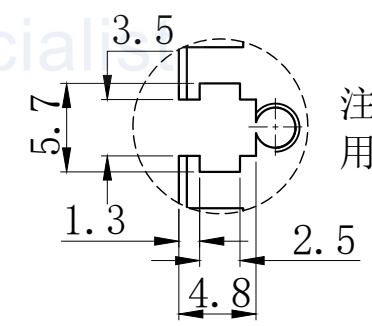

LTS-4BR10030

		产品型号	LTS-4BR10030
		LED发光色	R(红)/W(白)
单位	mm (毫米)	输入电压	DC 24V(max)
比例	1:1	消耗功率	/
版本	NO 1.0	电缆极性	1:+、2:NC、3:-

注：共有五个狭槽用于放置M3螺母。

视图A