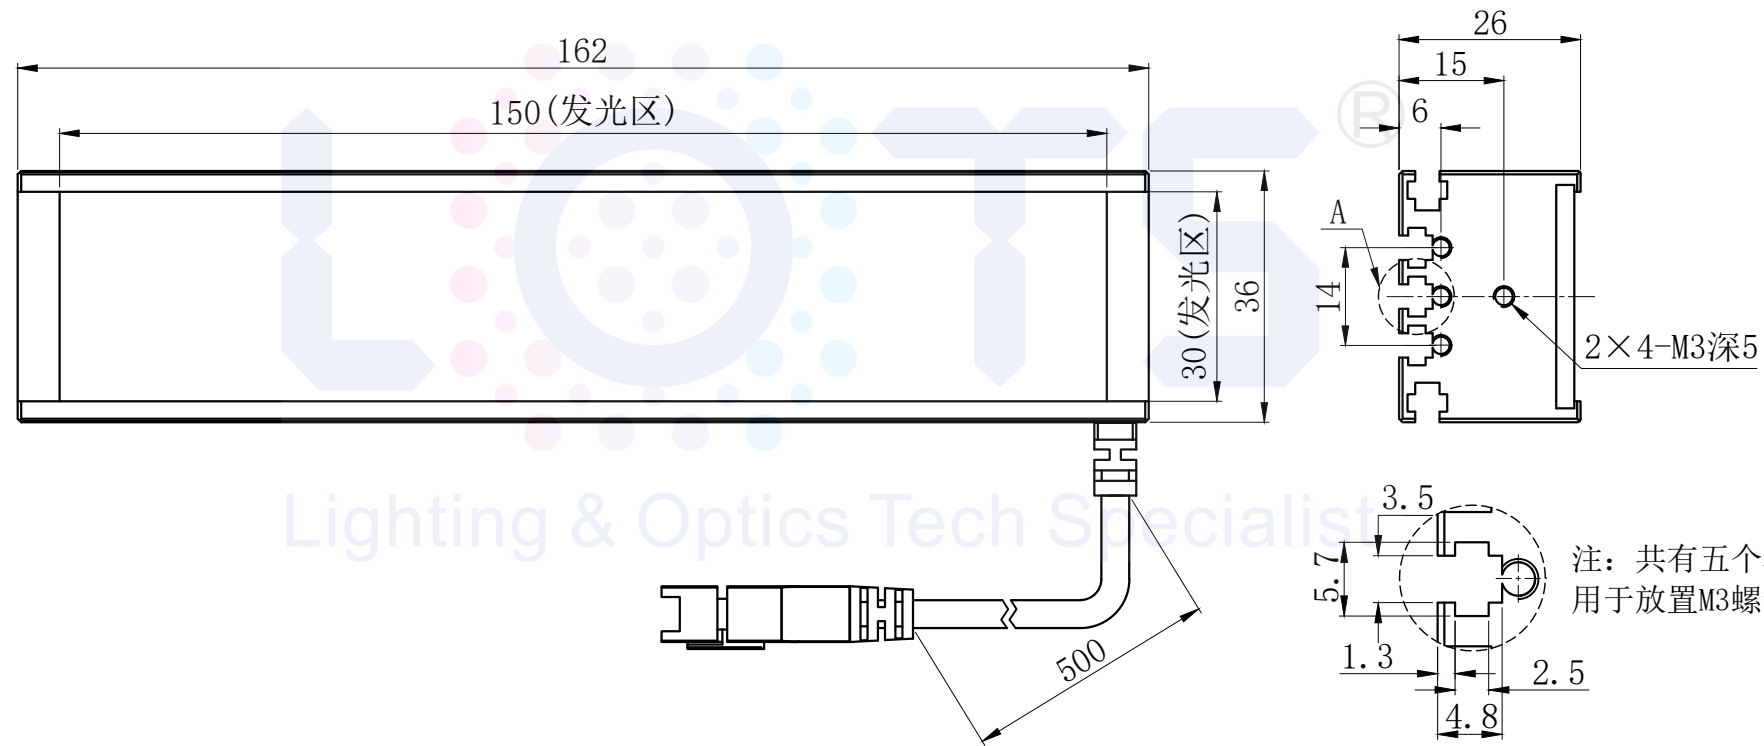

LTS-4BRS15030

		产品型号	LTS-4BRS15030
		LED发光色	R(红)/W(白)
单位	mm (毫米)	输入电压	DC 24V(max)
比例	1:1	消耗功率	/
版本	NO 1.0	电缆极性	1:+、2:NC、3:-

视图A