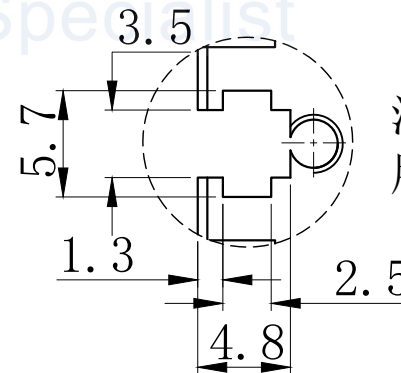

LTS-4BRS5030

		产品型号	LTS-4BRS5030
		LED发光色	R(红)/W(白)
单位	mm (毫米)	输入电压	DC 24V(max)
比例	1:1	消耗功率	/
版本	NO 1.0	电缆极性	1:+, 2:NC, 3:-

注：共有五个狭槽
用于放置M3螺母。

视图A