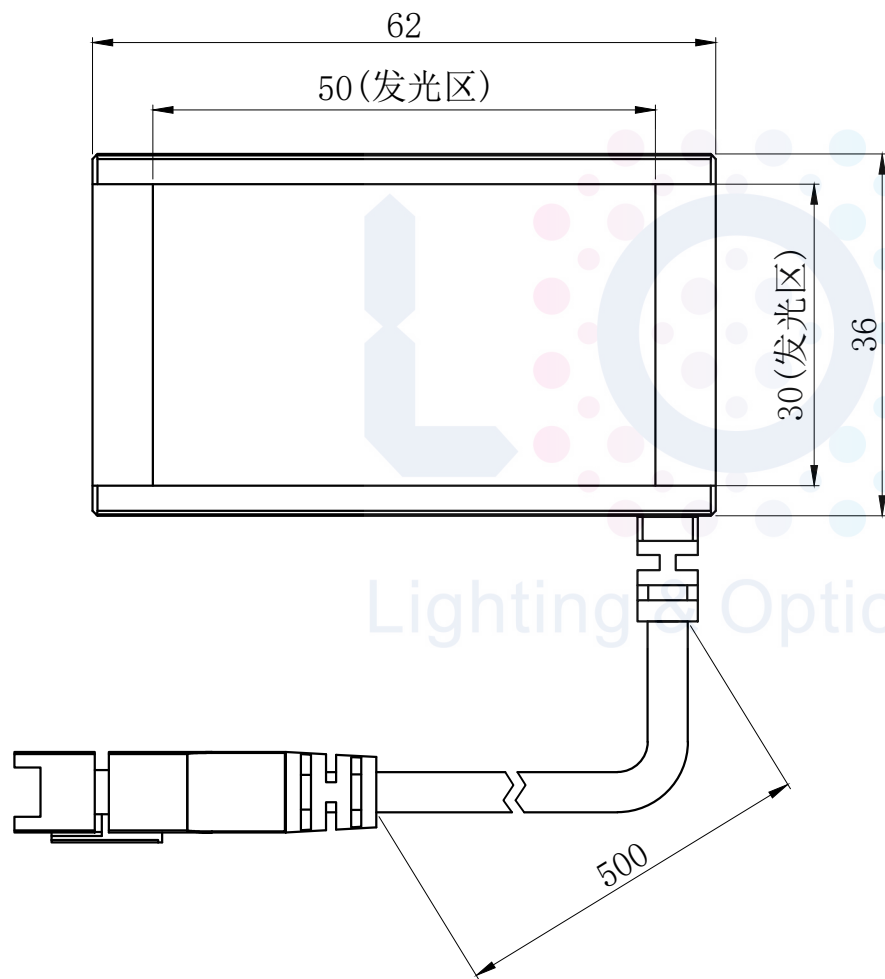

LTS-4BRS5030

		产品型号	LTS-4BRS5030
		LED发光色	R(红)/W(白)
单位	mm (毫米)	输入电压	DC 24V(max)
比例	1:1	消耗功率	/
版本	NO 1.0	电缆极性	1:+, 2:NC, 3:-

注：共有五个狭槽
用于放置M3螺母。

视图A