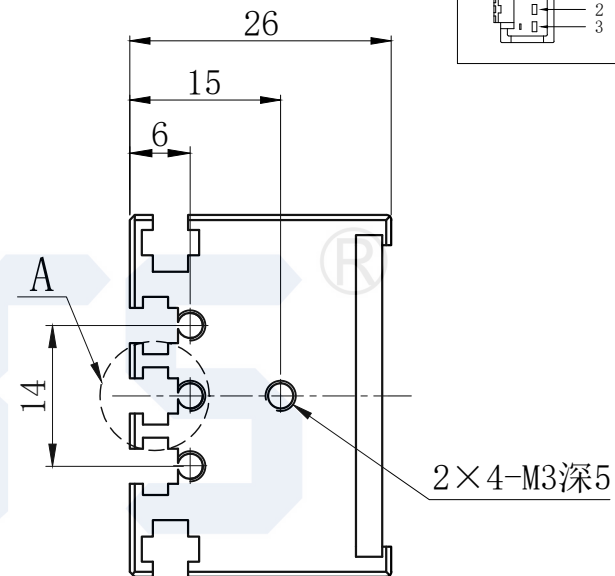

LTS-4BRS5030

		产品型号	LTS-4BRS5030
		LED发光色	R(红)/W(白)
单位	mm (毫米)	输入电压	DC 24V(max)
比例	1:1	消耗功率	/
版本	NO 1.0	电缆极性	1:+, 2:NC, 3:-

注：共有五个狭槽
用于放置M3螺母。

视图A