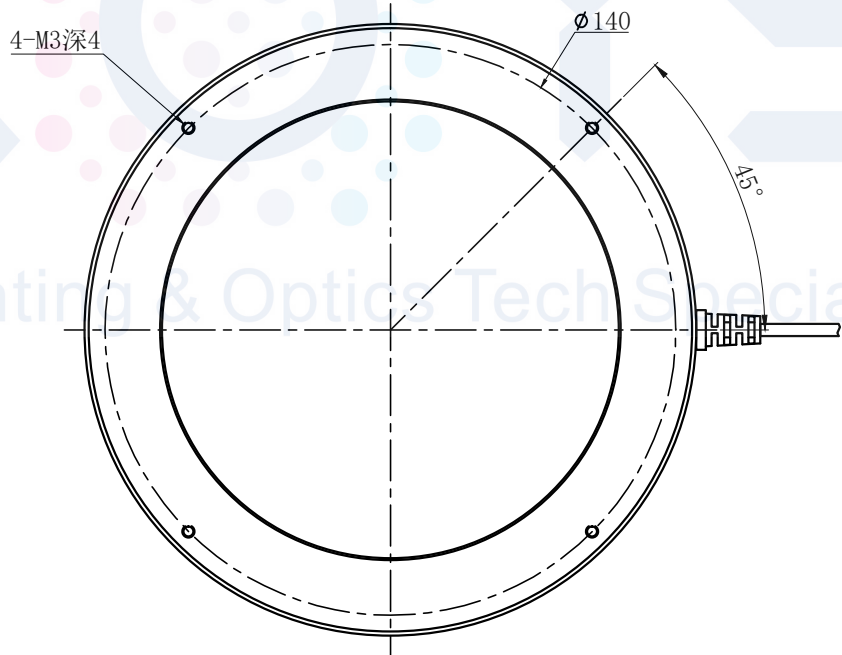

LTS-3RN15030

		产品型号	LTS-3RN15030
		LED发光色	R(红)/W(白)
单位	mm (毫米)	输入电压	DC 24V(max)
比例	1:1	消耗功率	/
版本	NO 1.3	电缆极性	1:+, 2:NC, 3:-

注：可选配平面漫射板