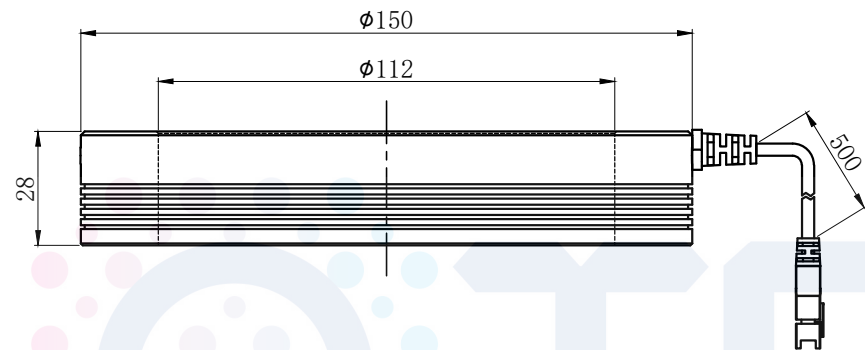

LTS-3RN15030

		产品型号	LTS-3RN15030
		LED发光色	R(红)/W(白)
单位	mm (毫米)	输入电压	DC 24V(max)
比例	1:1	消耗功率	/
版本	NO 1.3	电缆极性	1:+, 2:NC, 3:-

注：可选配平面漫射板