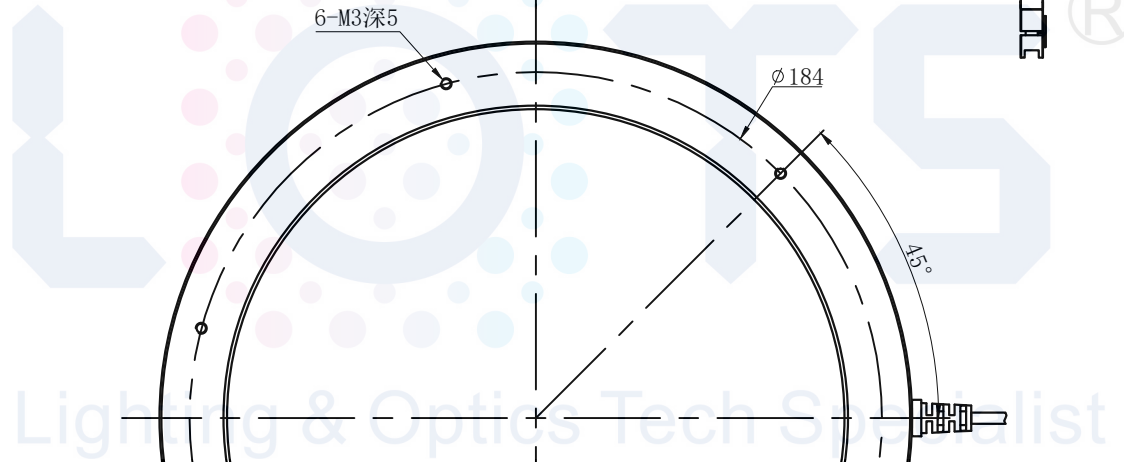

LTS-3RN20030

		产品型号	LTS-3RN20030
		LED发光色	R(红)/W(白)
单位	mm (毫米)	输入电压	DC 24V(max)
比例	1:1	消耗功率	/
版本	NO 1.4	电缆极性	1:+, 2:NC, 3:-

注：可选配平面漫射板