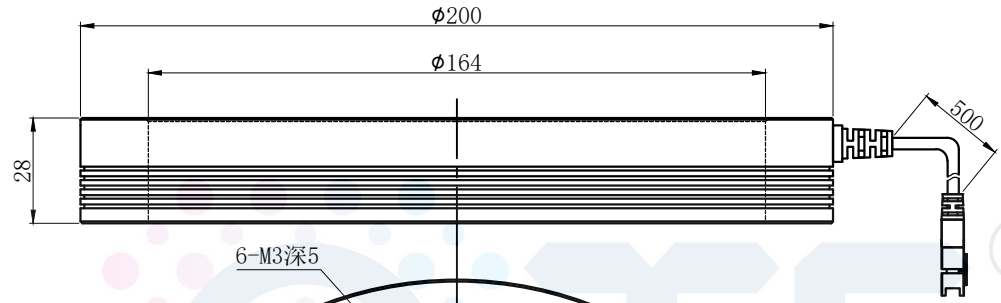

LTS-3RN20030

		产品型号	LTS-3RN20030
		LED发光色	R(红)/W(白)
单位	mm (毫米)	输入电压	DC 24V(max)
比例	1:1	消耗功率	/
版本	NO 1.4	电缆极性	1:+, 2:NC, 3:-

注：可选配平面漫射板