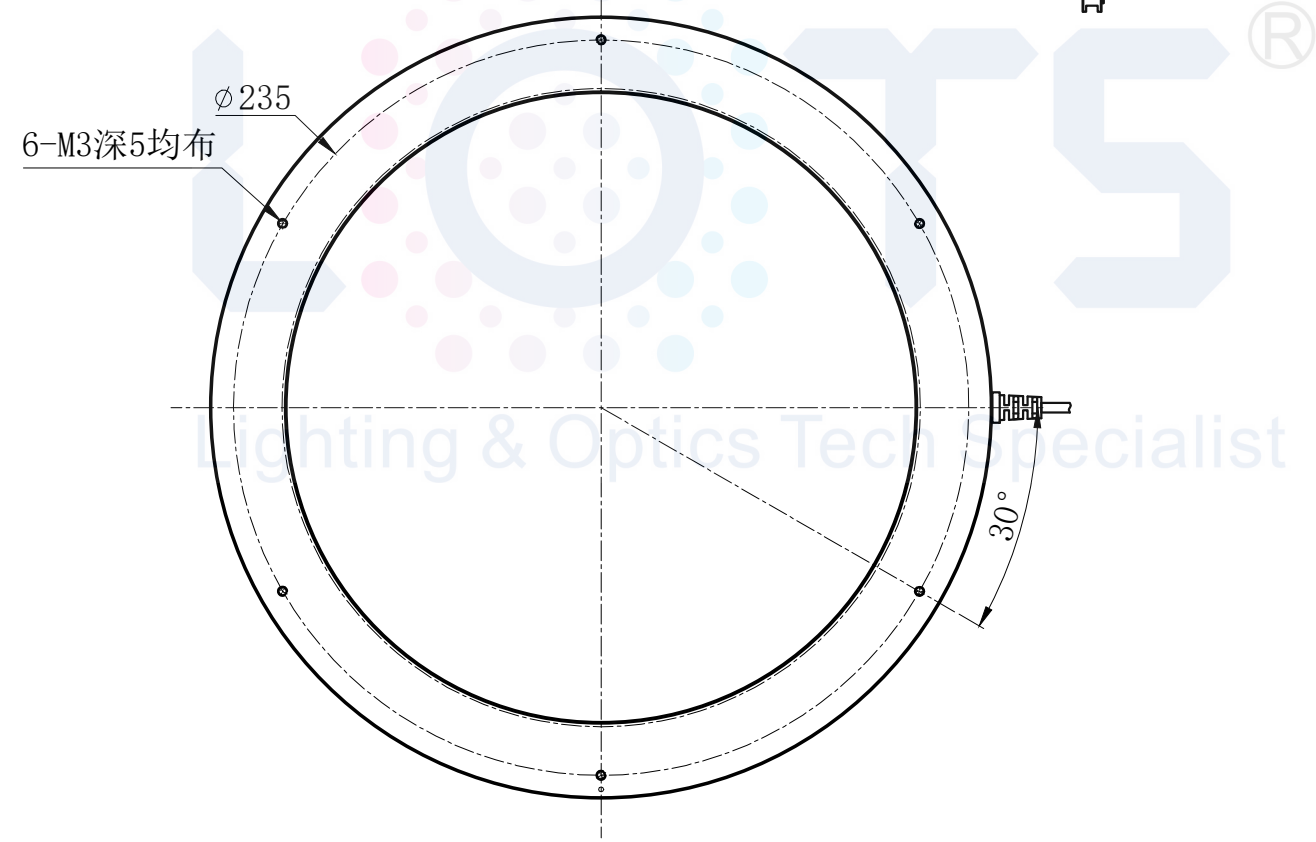

LTS-3RN25030

产品型号		LTS-3RN25030	
LED发光色		R(红)/W(白)	
单位	mm (毫米)	输入电压	DC 24V(max)
比例	1:1	消耗功率	/
版本	NO 1.1	电缆极性	1:+、2:NC、3:-

注：可选配杯状漫射板