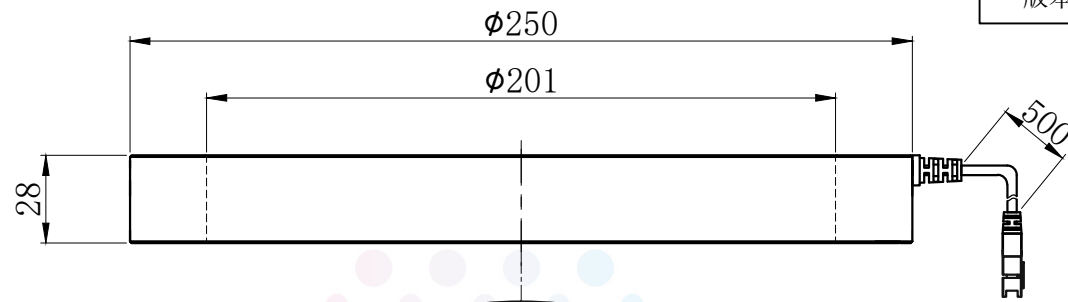

LTS-3RN25030

产品型号		LTS-3RN25030	
LED发光色		R(红)/W(白)	
单位	mm (毫米)	输入电压	DC 24V(max)
比例	1:1	消耗功率	/
版本	NO 1.1	电缆极性	1:+、2:NC、3:-

注：可选配杯状漫射板