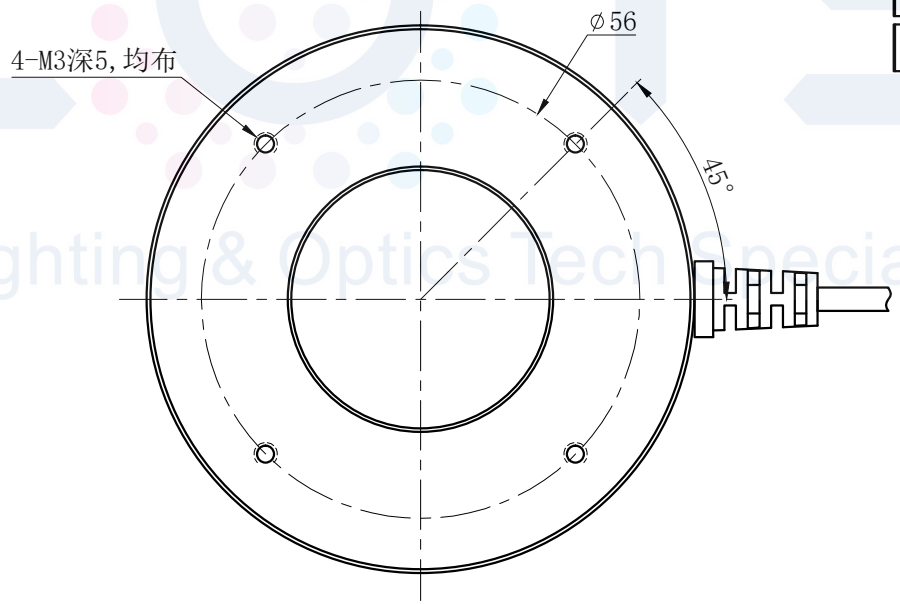

LTS-3RN7030

		产品型号	LTS-3RN7030
		LED发光色	R(红)/W(白)
单位	mm (毫米)	输入电压	DC 24V(max)
比例	1:1	消耗功率	/
版本	NO 1.9	电缆极性	1:+, 2:NC, 3:-

可选配杯状漫射板。