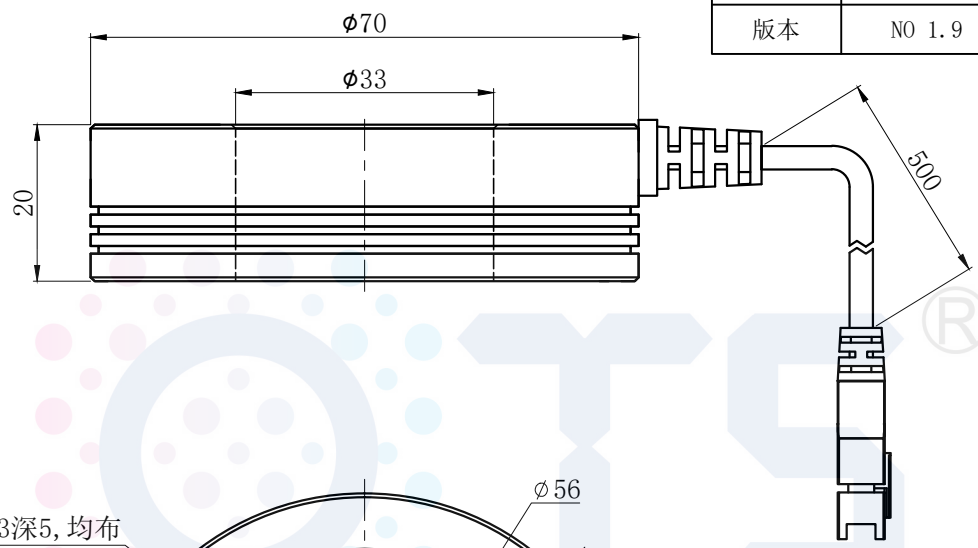

LTS-3RN7030

		产品型号	LTS-3RN7030
		LED发光色	R(红)/W(白)
单位	mm (毫米)	输入电压	DC 24V(max)
比例	1:1	消耗功率	/
版本	NO 1.9	电缆极性	1:+, 2:NC, 3:-

可选配杯状漫射板。