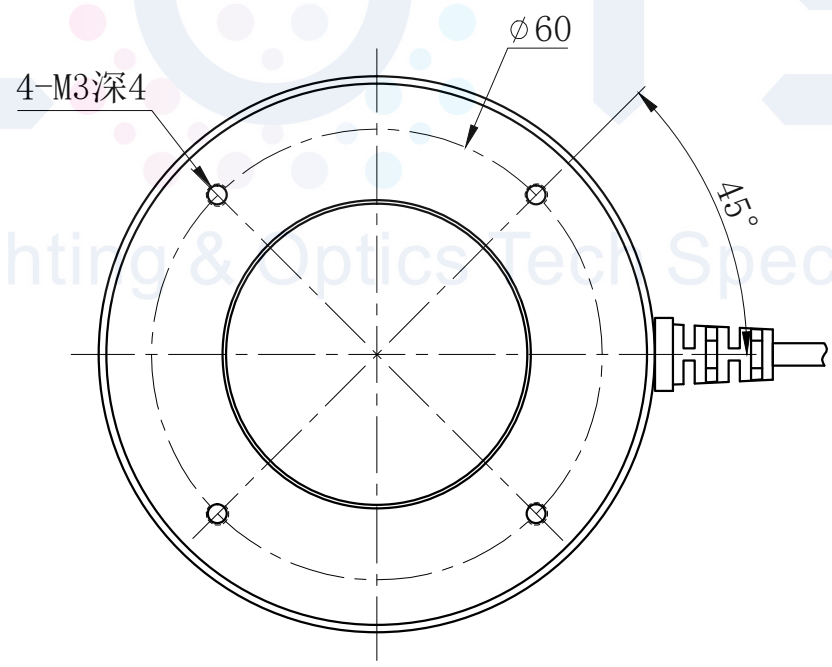

# LTS-3RN7430

		产品型号	LTS-3RN7430
		LED发光色	R(红)/W(白)
单位	mm (毫米)	输入电压	DC 24V(max)
比例	1:1	消耗功率	/
版本	NO 1.9	电缆极性	1:+, 2:NC, 3:-

注：可选配杯状漫射板