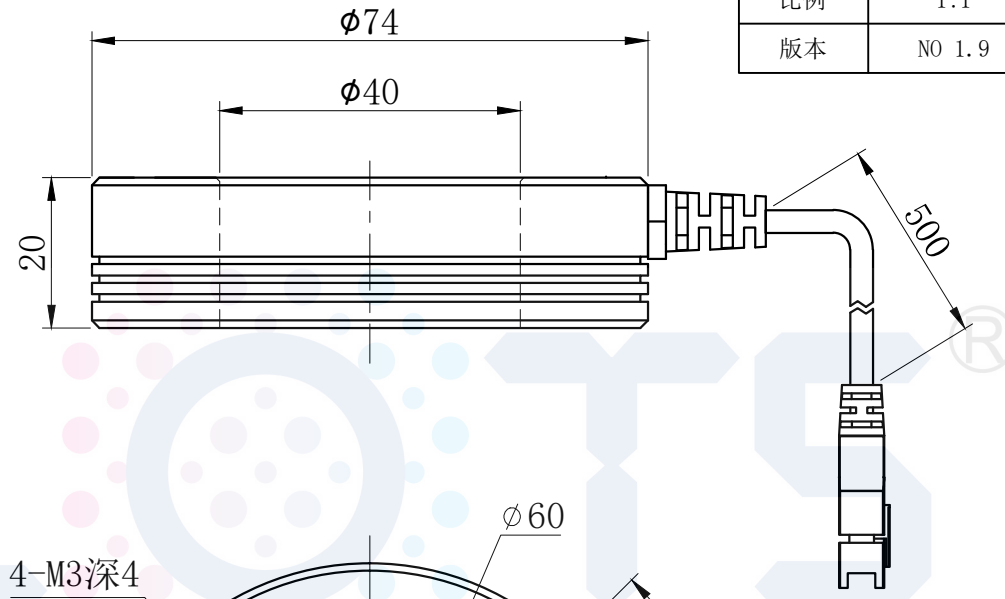

# LTS-3RN7430

		产品型号	LTS-3RN7430
		LED发光色	R(红)/W(白)
单位	mm (毫米)	输入电压	DC 24V(max)
比例	1:1	消耗功率	/
版本	NO 1.9	电缆极性	1:+, 2:NC, 3:-

注：可选配杯状漫射板