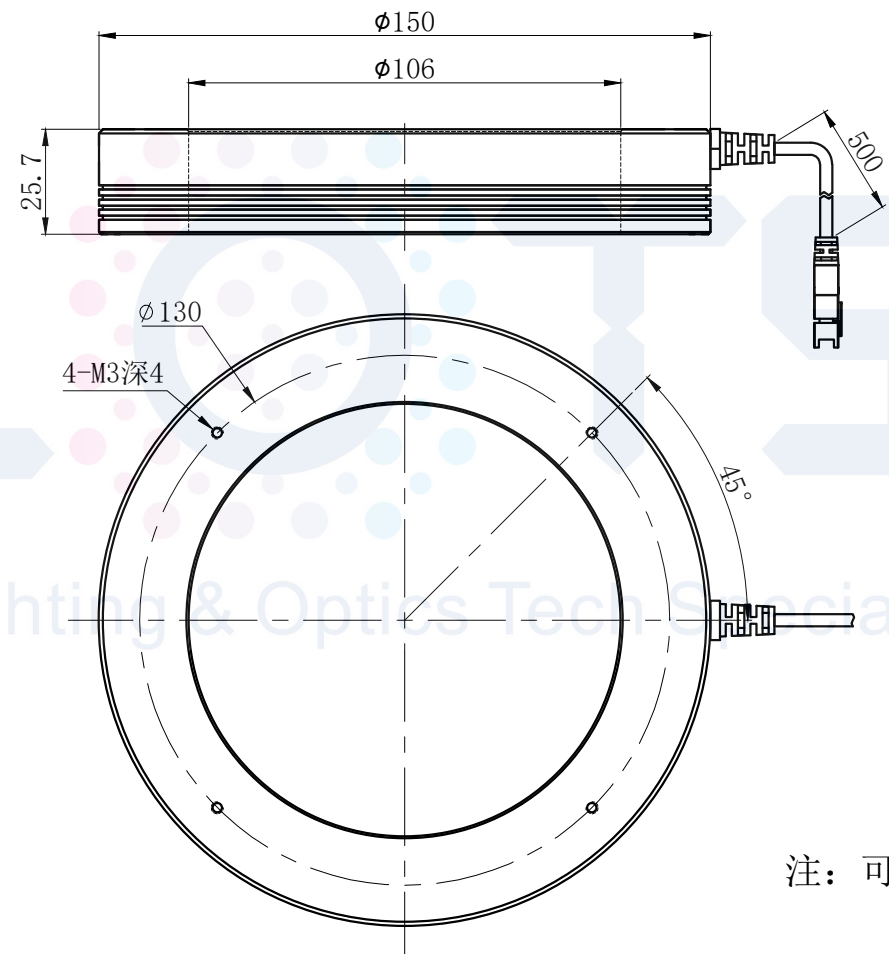

LTS-3RN15045

		产品型号	LTS-3RN15045
		LED发光色	R(红)/W(白)
单位	mm (毫米)	输入电压	DC 24V(max)
比例	1:1	消耗功率	/
版本	NO 1.4	电缆极性	1:+, 2:NC, 3:-

注：可选配杯状漫射板