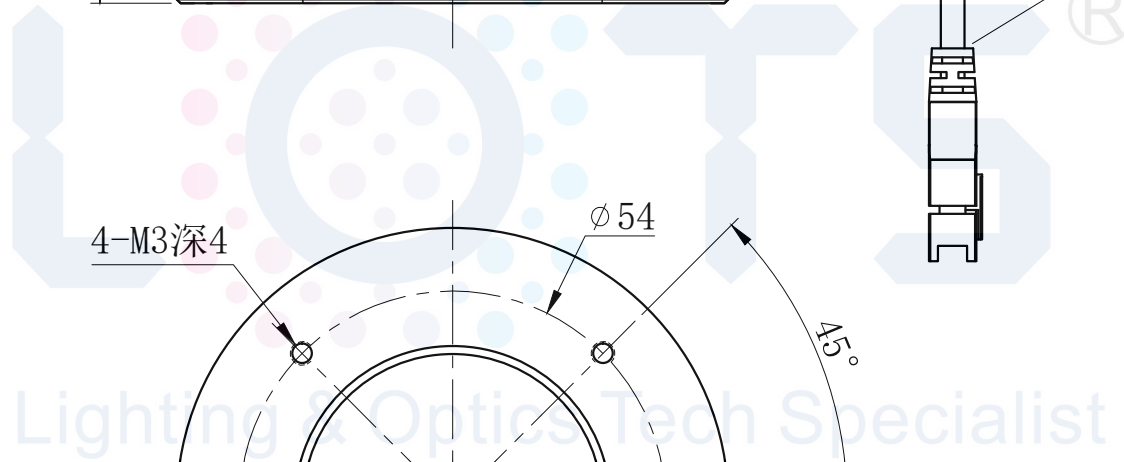

LTS-3RN7045

		产品型号	LTS-3RN7045
		LED发光色	R(红)/W(白)
单位	mm (毫米)	输入电压	DC 24V(max)
比例	1:1	消耗功率	/
版本	NO 1.8	电缆极性	1:+, 2:NC, 3:-

注：可选配杯状漫射板