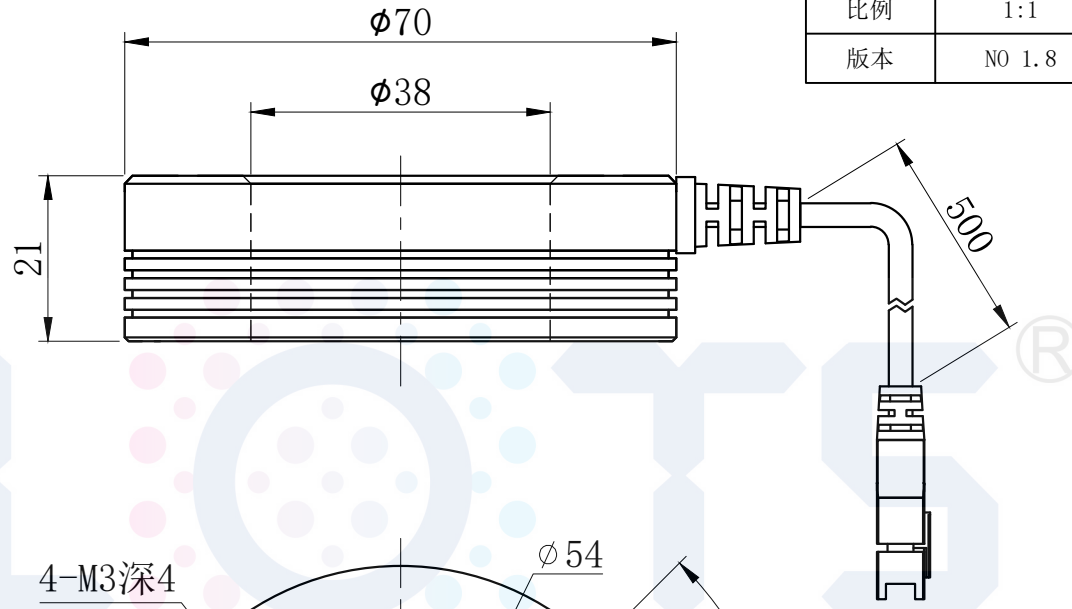

LTS-3RN7045

		产品型号	LTS-3RN7045
		LED发光色	R(红)/W(白)
单位	mm (毫米)	输入电压	DC 24V(max)
比例	1:1	消耗功率	/
版本	NO 1.8	电缆极性	1:+, 2:NC, 3:-

注：可选配杯状漫射板