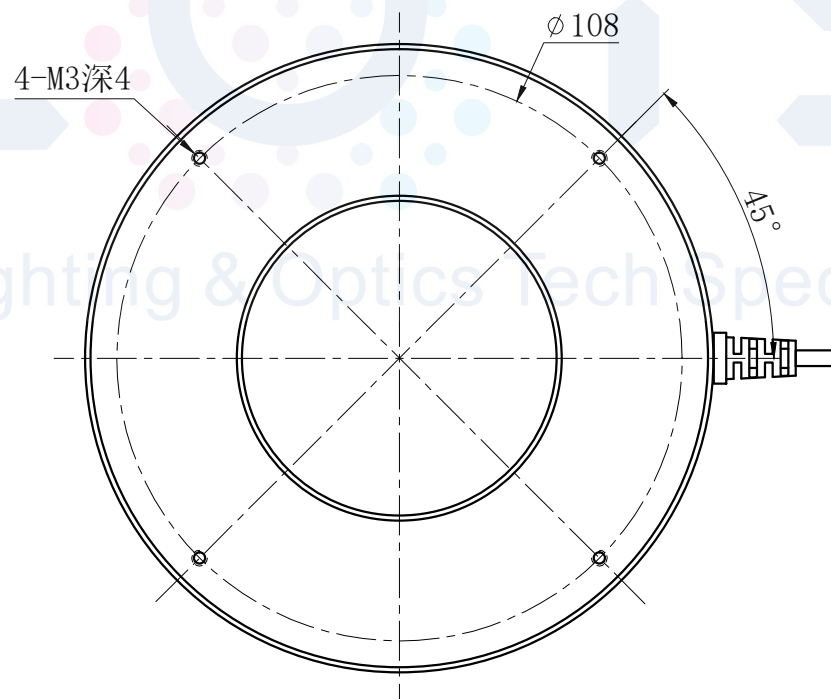

LTS-3RN12060

产品型号		LTS-3RN12060	
LED发光色		R(红)/W(白)	
单位	mm (毫米)	输入电压	DC 24V(max)
比例	1:1	消耗功率	/
版本	NO 1.7	电缆极性	1:+、2:NC、3:-

注：可选配杯状漫射板