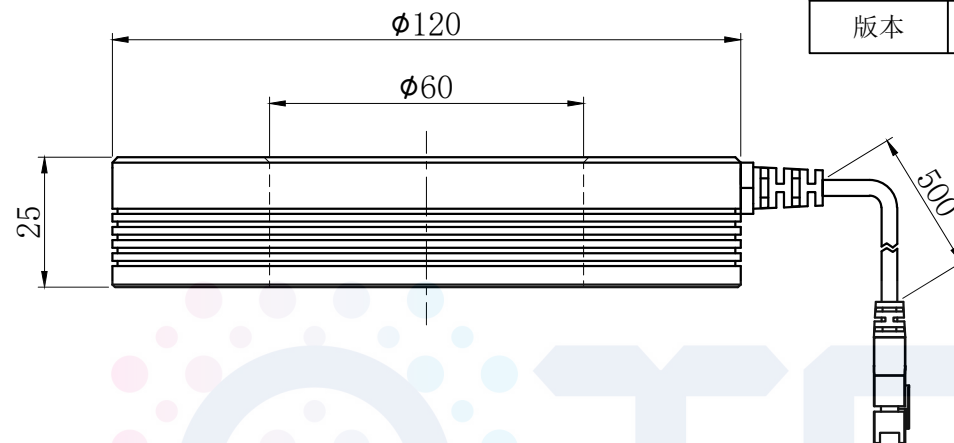

LTS-3RN12060

产品型号		LTS-3RN12060	
LED发光色		R(红)/W(白)	
单位	mm (毫米)	输入电压	DC 24V(max)
比例	1:1	消耗功率	/
版本	NO 1.7	电缆极性	1:+、2:NC、3:-

注：可选配杯状漫射板