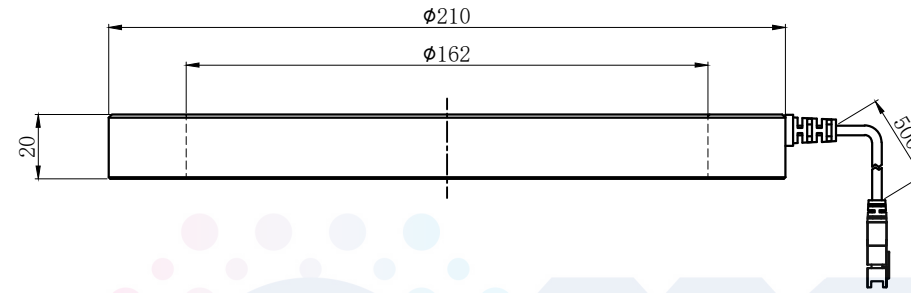

LTS-3RN21060

产品型号		LTS-3RN21060	
LED发光色		R(红)/W(白)	
单位	mm (毫米)	输入电压	DC 24V(max)
比例	1:1	消耗功率	/
版本	NO 1.1	电缆极性	1:+、2:NC、3:-

注：可选配杯状漫射板