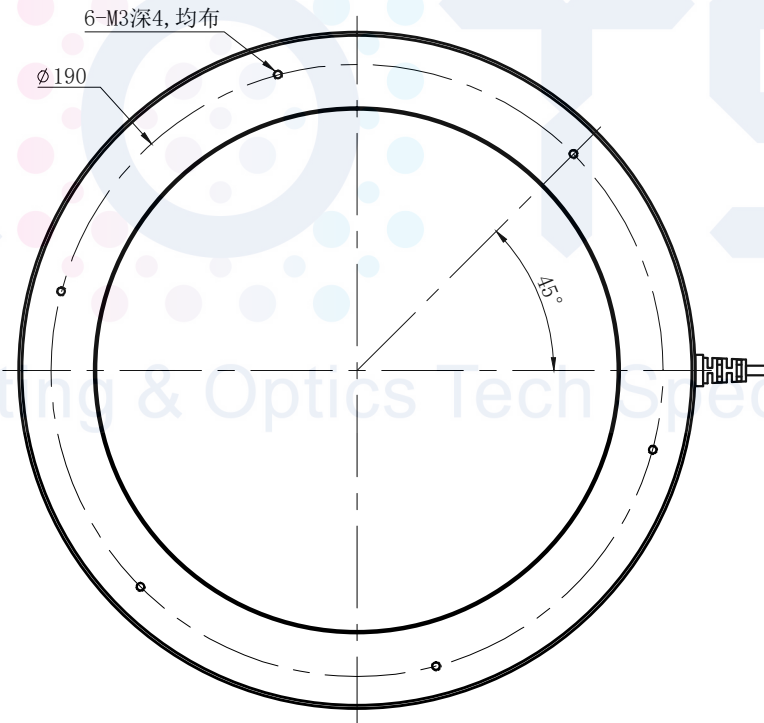

LTS-3RN21060

产品型号		LTS-3RN21060	
LED发光色		R(红)/W(白)	
单位	mm (毫米)	输入电压	DC 24V(max)
比例	1:1	消耗功率	/
版本	NO 1.1	电缆极性	1:+、2:NC、3:-

注：可选配杯状漫射板