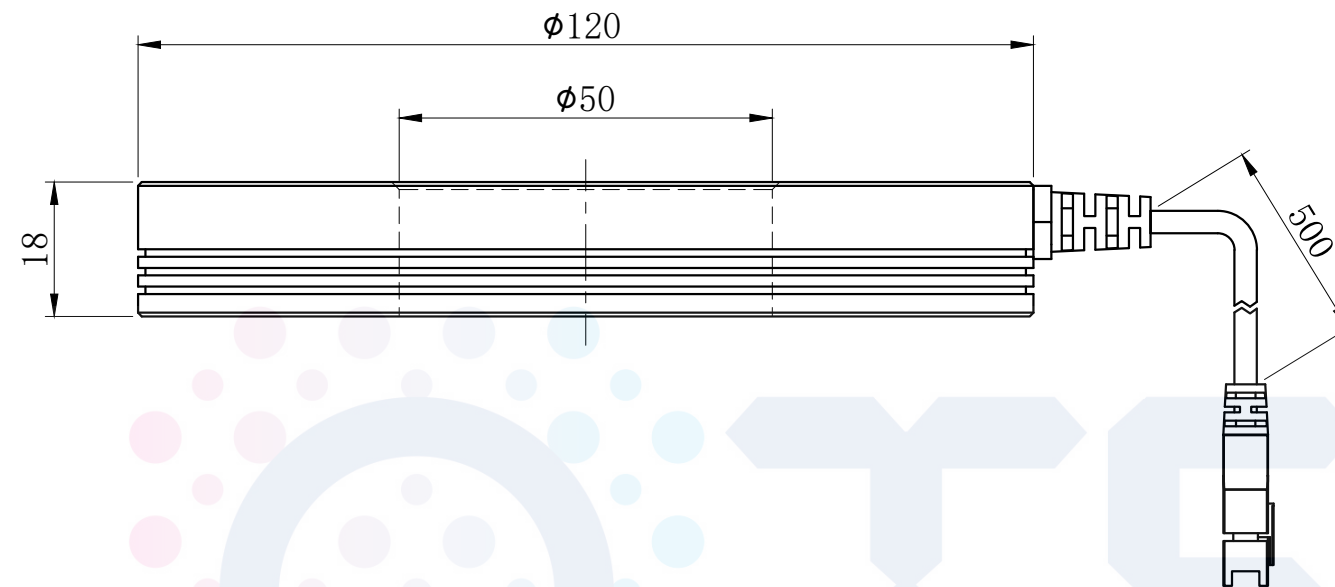

LTS-3RN12090

产品型号 LTS-3RN12090

LED发光色 R(红)/W(白)

单位 mm (毫米)

输入电压 DC 24V(max)

比例 1:1

消耗功率 /

版本 NO 1.5

电缆极性 1:+、2:NC、3:-

注：可选配平面漫射板