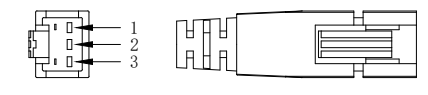

# LTS-3RN5590

产品型号		LTS-3RN5590	
LED发光色		R(红)/W(白)	
单位	mm(毫米)	输入电压	DC 24V(max)
比例	1:1	消耗功率	/
版本	NO 1.4	电缆极性	1:+、2:NC、3:-

注：可选配平面漫射板