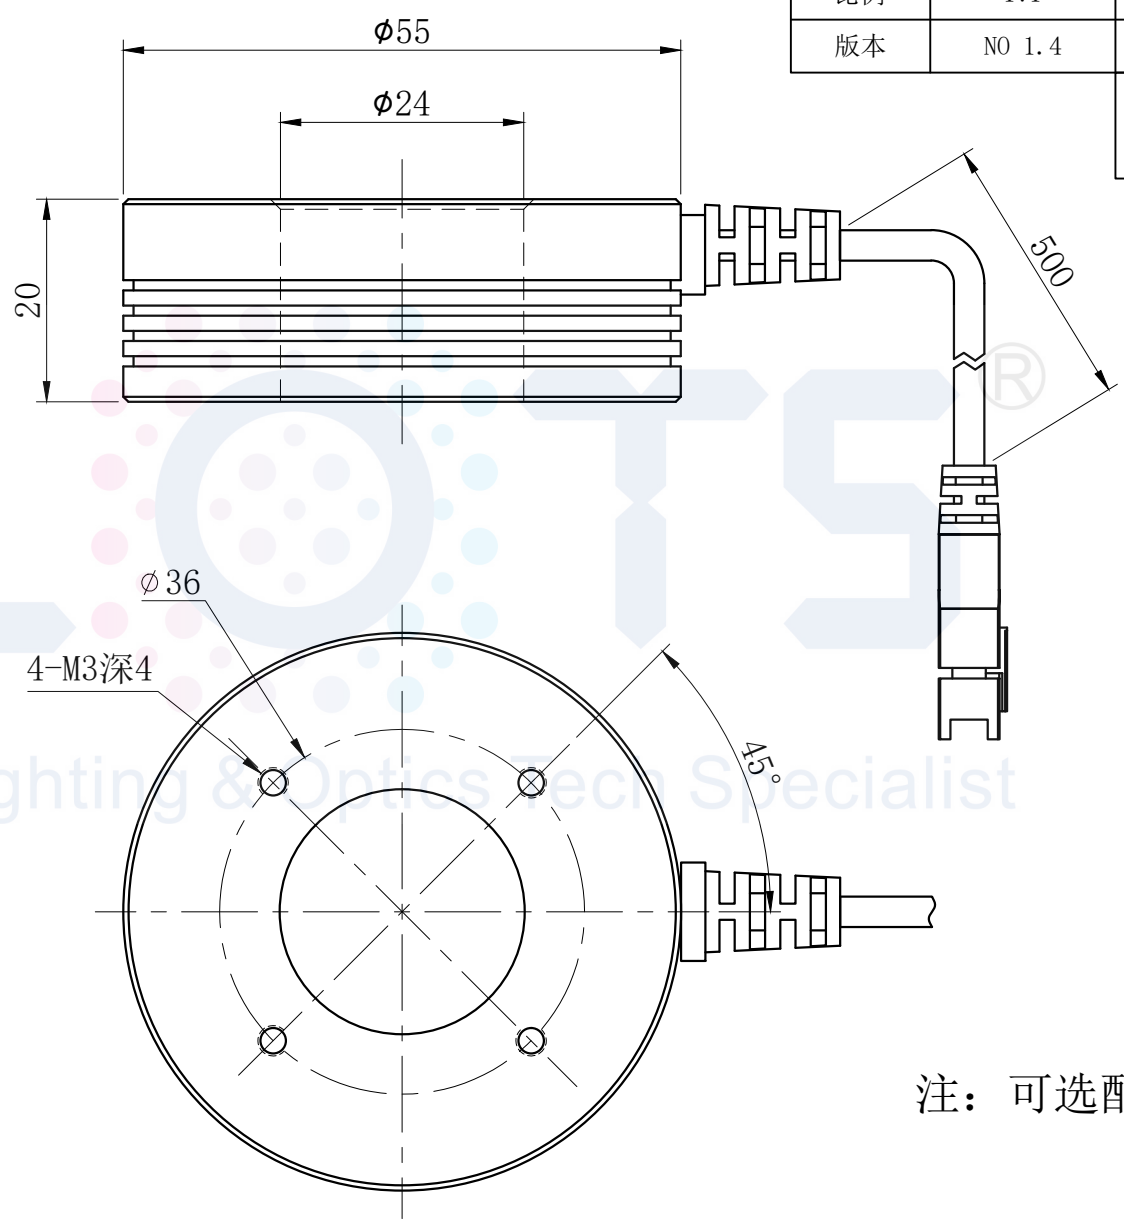

# LTS-3RN5590

产品型号		LTS-3RN5590	
LED发光色		R(红)/W(白)	
单位	mm(毫米)	输入电压	DC 24V(max)
比例	1:1	消耗功率	/
版本	NO 1.4	电缆极性	1:+、2:NC、3:-

注：可选配平面漫射板