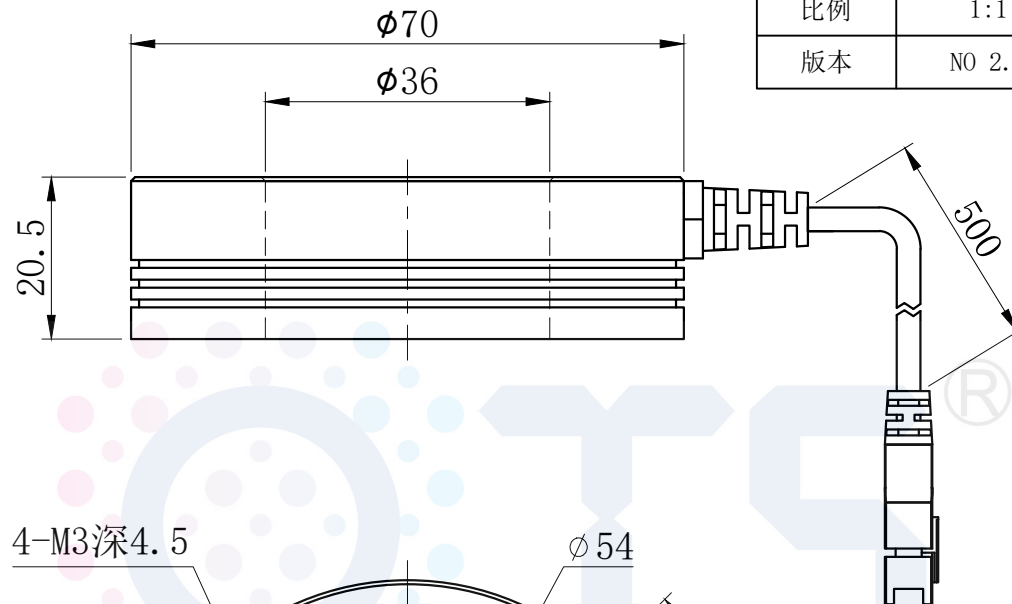

LTS-3RN7090

产品型号		LTS-3RN7090	
LED发光色		R(红)/W(白)	
单位	mm(毫米)	输入电压	DC 24V(max)
比例	1:1	消耗功率	/
版本	NO 2.0	电缆极性	1:+、2:NC、3:-

注：可选配平面漫射板