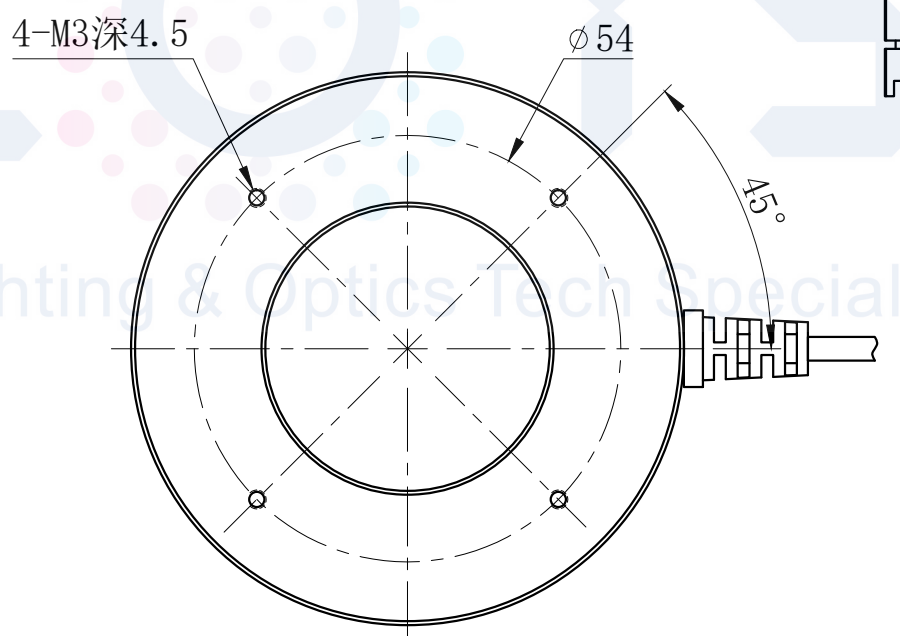

LTS-3RN7090

产品型号		LTS-3RN7090	
LED发光色		R(红)/W(白)	
单位	mm(毫米)	输入电压	DC 24V(max)
比例	1:1	消耗功率	/
版本	NO 2.0	电缆极性	1:+、2:NC、3:-

注：可选配平面漫射板