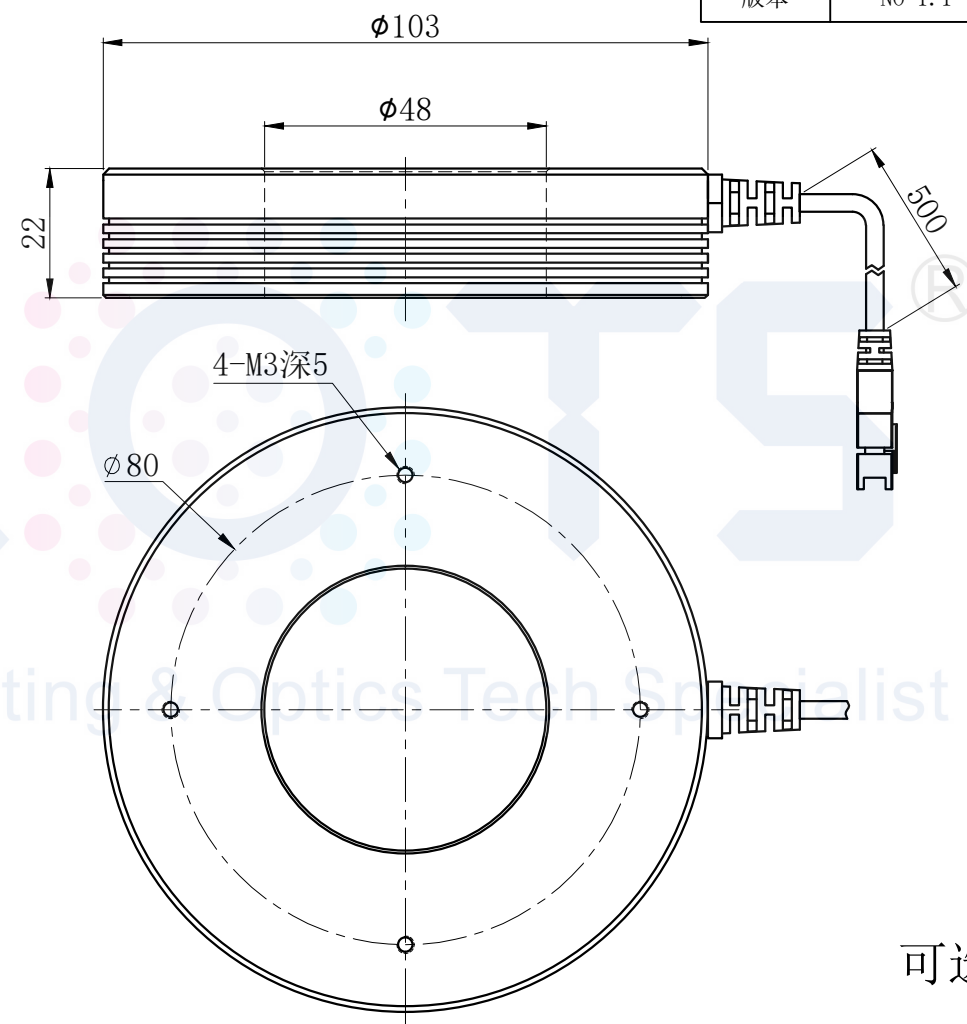

LTS-RN10375

产品型号	LTS-RN10375
LED发光色	R(红)/W(白)
输入电压	DC 24V(max)
消耗功率	/
电缆极性	1:+, 2:NC, 3:-

单位	mm (毫米)
比例	1:1
版本	NO 1.1

可选配杯状漫射板