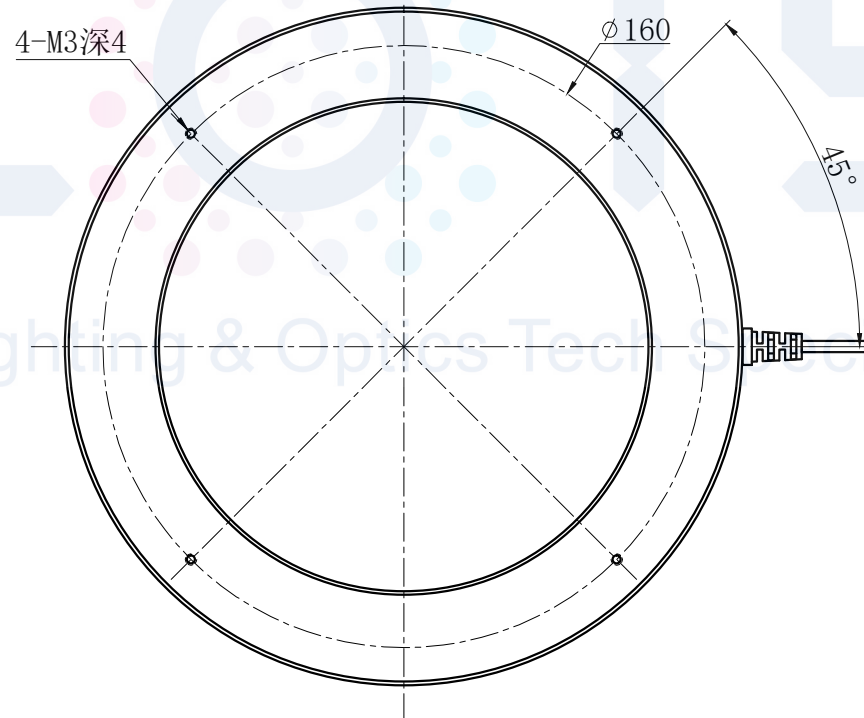

# LTS-RN18075

		产品型号	LTS-RN18075
		LED发光色	R(红)/W(白)
单位	mm (毫米)	输入电压	DC 24V(max)
比例	1:1	消耗功率	/
版本	NO 1.1	电缆极性	1:+, 2:NC, 3:-

注：可选配平面漫射板