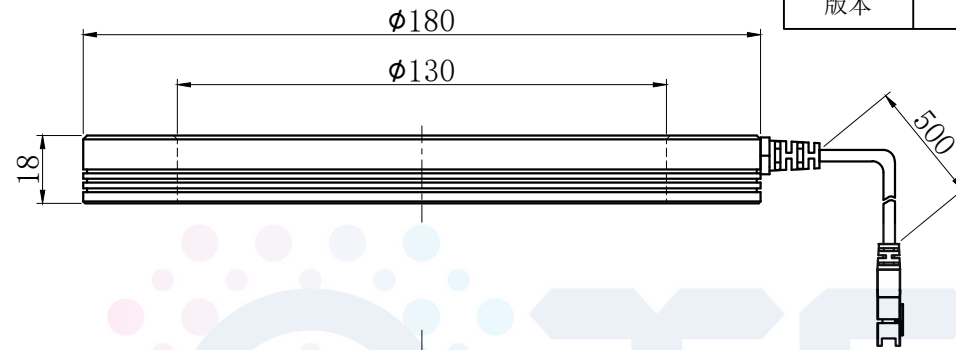

# LTS-RN18075

		产品型号	LTS-RN18075
		LED发光色	R(红)/W(白)
单位	mm (毫米)	输入电压	DC 24V(max)
比例	1:1	消耗功率	/
版本	NO 1.1	电缆极性	1:+, 2:NC, 3:-

注：可选配平面漫射板