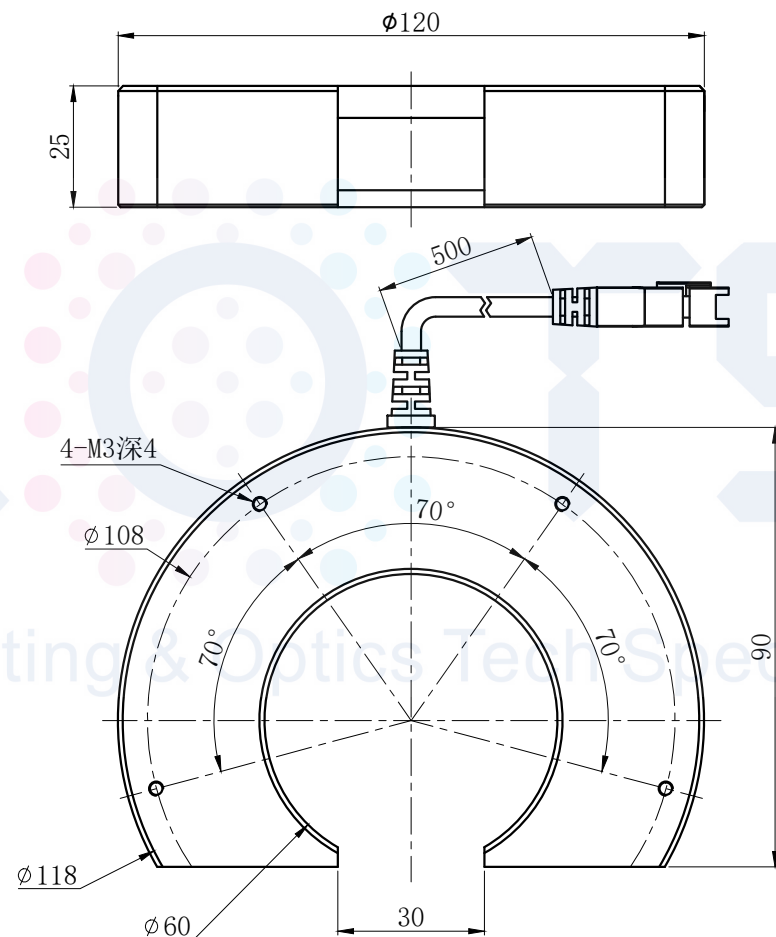

LTS-SRN12060-300

产品型号		LTS-SRN12060-300	
LED发光色		R(红)/W(白)	
单位	mm (毫米)	输入电压	DC 24V(max)
比例	1:1	消耗功率	/
版本	NO 1.1	电缆极性	1:+、2:NC、3:-

注：可选配杯状漫射板